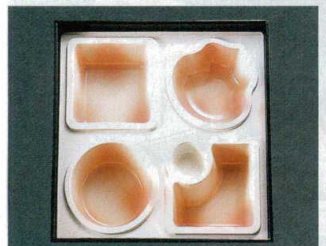

Catalogue No.  
20439-768

京懐石風仕切(少量盛付けが出来ます) **8.5寸松花堂用 (仕切)** **768**

松花堂

**5-768-1**      **¥1,450**  
8.5寸 松花堂用A仕切 ピンク吹塗 [A]  
235×235×40      3-358-1 (21050250)

**5-768-2**      **¥1,450**  
8.5寸 松花堂用A仕切 グリーン吹塗 [A]  
235×235×40      3-358-2 (21050100)

**5-768-3**      **¥1,450**  
8.5寸 松花堂用B仕切 ピンク吹塗 [A]  
235×235×40      3-358-3 (21050260)

**5-768-4**      **¥1,450**  
8.5寸 松花堂用B仕切 グリーン吹塗 [A]  
235×235×40      3-358-4 (21050110)

**5-768-5**      **¥2,350**  
8.5寸 松花堂用 A仕切 こもれび [A]  
235×235×40      3-358-5 (21051030)

**5-768-6**      **¥2,450**  
8.5寸 松花堂用 A仕切 やすらぎ [A]  
235×235×40      3-358-6 (21051010)

**5-768-7**      **¥2,400**  
8.5寸 松花堂用 B仕切 こもれび [A]  
235×235×40      3-358-7 (21051020)

**5-768-8**      **¥2,400**  
8.5寸 松花堂用 B仕切 やすらぎ [A]  
235×235×40      3-358-8 (21051000)