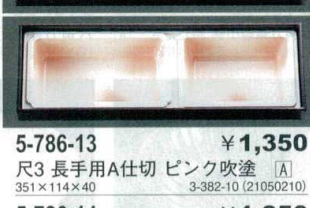

**5-786-6 ¥1,800**  
尺3 松花堂仕切 黒内朱 [A]  
353×236×40 3-382-5 (70001520)

**5-786-7 ¥2,200**  
尺3 松花堂用仕切 黄唐草塗 [A]  
353×236×40 3-382-2 (21050790)

**5-786-8 ¥4,200**  
尺3 松花堂用仕切 やすらぎ [A]  
353×236×40 3-382-7 (21051040)

**5-786-9 ¥4,200**  
尺3 松花堂用仕切 こもれび [A]  
353×236×40 3-382-8 (21051050)

**5-786-10 ¥1,350**  
尺3 長手用A仕切 グリーン吹塗 [A]  
351×114×40 3-382-9 (21050050)

**5-786-13 ¥1,350**  
尺3 長手用A仕切 ピンク吹塗 [A]  
351×114×40 3-382-10 (21050210)

**5-786-16 ¥2,700**  
尺3 長手用A仕切 やすらぎ [A]  
351×114×40 3-382-23 (21051100)

**5-786-19 ¥2,800**  
尺3 長手用A仕切 こもれび [A]  
351×114×40 3-382-24 (21051110)

**5-786-11 ¥1,350**  
尺3 長手用B仕切 グリーン吹塗 [A]  
351×114×40 3-382-13 (21050060)