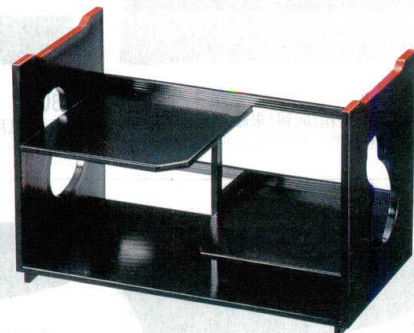

Catalogue No.
20439-808

4寸開きつぼつぼ松花堂・とまり木弁当 808

5-808-1 ¥6,300
4寸開きつぼつぼ松花堂 黒潤朱 [A]
133×133×192 3-323-1 (21015650)

5-808-2 ¥8,300
4寸開きつぼつぼ松花堂 銀 [A]
133×133×192 3-323-2 (24025640)

5-808-3 ¥3,000
ABSとまり木弁当 黒天朱 [A]
257×138×168 3-323-3 (21015660)

5-808-4 ¥5,200
ABSとまり木弁当 銀 [A]
257×138×168 3-323-4 (24025650)