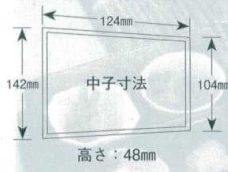

Catalogue No.
20439-847

847 六角・長角システムオードブル

8.5寸六角システムオードブル 黒朱市松 **A**

5-847-1 黒朱市松内黒塗(蓋)	¥1,700	255×152×16 3-432-1 (21003590)
5-847-2 黒内朱塗(中子1ヶ)	¥850	124×142×48 3-432-2 (21003600)
5-847-3 朱内黒塗(中子1ヶ)	¥850	124×142×48 3-432-3 (21003610)
5-847-4 黒内黒塗(受台)	¥1,000	255×152×15 3-432-4 (21003620)

8.5寸六角システムオードブル 金銀市松 **A**

5-847-5 金銀市松黒内黒塗(蓋)	¥2,150	255×152×16 3-432-5 (21003630)
5-847-6 金内黒塗(中子1ヶ)	¥1,100	124×142×48 3-432-6 (21003640)
5-847-7 銀内黒塗(中子1ヶ)	¥1,100	124×142×48 3-432-7 (21003650)
5-847-8 黒内黒塗(受台)	¥1,000	255×152×15 3-432-8 (21003620)