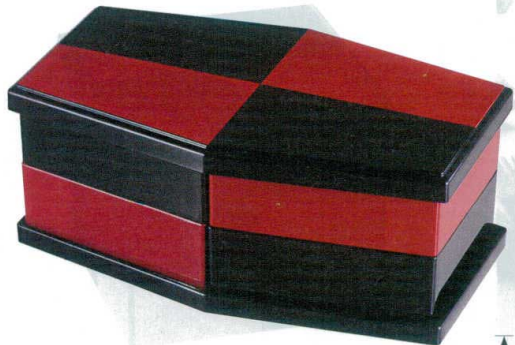

Catalogue No.
20439-847

847 六角・長角システムオードブル

8.5寸六角システムオードブル 黒朱市松 **A**

5-847-1 黒朱市松内黒塗(蓋)	¥1,700	255×152×16 3-432-1 (21003590)
5-847-2 黒内朱塗(中子1ヶ)	¥850	124×142×48 3-432-2 (21003600)
5-847-3 朱内黒塗(中子1ヶ)	¥850	124×142×48 3-432-3 (21003610)
5-847-4 黒内黒塗(受台)	¥1,000	255×152×15 3-432-4 (21003620)

8.5寸六角システムオードブル 金銀市松 **A**

5-847-5 金銀市松黒内黒塗(蓋)	¥2,150	255×152×16 3-432-5 (21003630)
5-847-6 金内黒塗(中子1ヶ)	¥1,100	124×142×48 3-432-6 (21003640)
5-847-7 銀内黒塗(中子1ヶ)	¥1,100	124×142×48 3-432-7 (21003650)
5-847-8 黒内黒塗(受台)	¥1,000	255×152×15 3-432-8 (21003620)