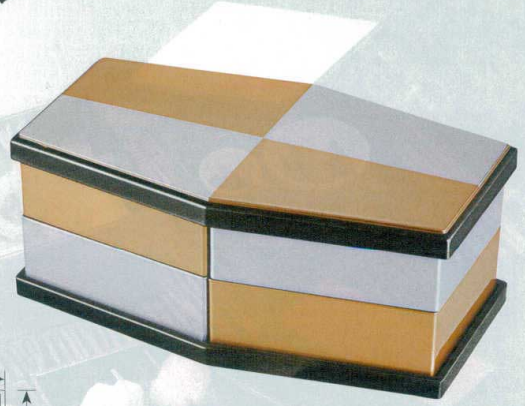

Catalogue No.
20439-847

847 六角・長角システムオードブル

8.5寸六角システムオードブル 黒朱市松 **A**

5-847-1 黒朱市松内黒塗(蓋)	¥1,700	255×152×16 3-432-1 (21003590)
5-847-2 黒内朱塗(中子1ヶ)	¥850	124×142×48 3-432-2 (21003600)
5-847-3 朱内黒塗(中子1ヶ)	¥850	124×142×48 3-432-3 (21003610)
5-847-4 黒内黒塗(受台)	¥1,000	255×152×15 3-432-4 (21003620)

8.5寸六角システムオードブル 金銀市松 **A**

5-847-5 金銀市松黒内黒塗(蓋)	¥2,150	255×152×16 3-432-5 (21003630)
5-847-6 金内黒塗(中子1ヶ)	¥1,100	124×142×48 3-432-6 (21003640)
5-847-7 銀内黒塗(中子1ヶ)	¥1,100	124×142×48 3-432-7 (21003650)
5-847-8 黒内黒塗(受台)	¥1,000	255×152×15 3-432-8 (21003620)