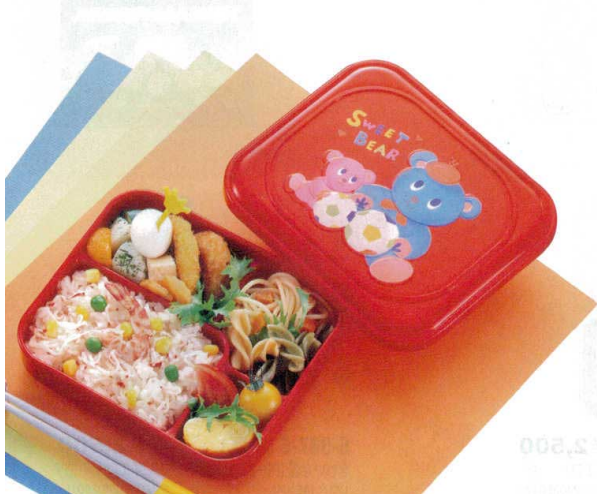

Catalogue No.
20439-866

お子様弁当 866

5-866-1 ¥2,000
アニマルランチ レッサー **PP**
115×110×80 3-468-1 (90033228)

5-866-2 ¥2,000
アニマルランチ パンダ **PP**
115×110×80 3-468-2 (90033225)

5-866-3 ¥2,000
アニマルランチ ちわワン **PP**
115×110×80 3-468-3 (90033230)

5-866-4 **直運** ¥1,500
アニマル(B-182)イエロー透明ネコ **PP**
197×161×49 3-468-4 (24025000)

5-866-5 **直運** ¥1,500
アニマル(B-182)イエローネコ **PP**
197×161×49 3-468-5 (24025001)

5-866-6 **直運** ¥1,500
サバナナ(B-204)ブルーベアー **PP**
168×143×44 3-468-6 (24025003)