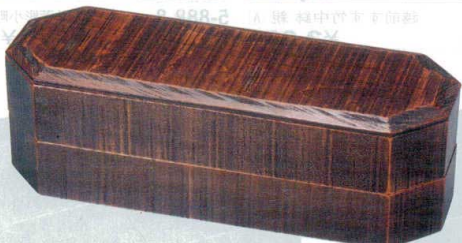

Catalogue No.  
20439-889

**889 越前漆器(木製) 尺3寸長手荒彫松花堂**

※荒彫カンナ目塗にてキズを防止します。

木製松花堂

- |   |  |  |  |
|---|--|--|--|
| <b>5-889-1</b> ニュー亀甲八角長手鉢 [A]<br>173×114×35<br>3-494-1 (48010680)<br>朱天黒 ¥1,000 | <b>5-889-5</b> ニュー亀甲八角鉢 [A]<br>118×114×35<br>3-494-5 (48010710)<br>銀天黒 ¥950          | <b>5-889-11</b> 八角万華鏡小鉢 青磁 [A]<br>115×107×36<br>3-494-11 (22010590)<br>¥1,150      | <b>5-889-14</b> 三ツ木の葉 朱天黒 [A]<br>113×113×24<br>3-494-14 (70010490)<br>¥800 |
| <b>5-889-2</b> 5.5cm丸珍味鉢 青磁 陶<br>φ55×25<br>3-494-2 (89809330)<br>¥450           | <b>5-889-6</b> 手み 若竹 [A]<br>110×108×35<br>3-494-6 (22001280)<br>¥1,000               | <b>5-889-12</b> 千代口付角鉢 緑金洶<br>陶 (強化磁器) ¥2,700<br>111×111×35<br>3-494-12 (97900090) | <b>5-889-15</b> 楓小鉢 緑釉 陶<br>φ112×32<br>3-494-15 (89808250)<br>¥800         |
| <b>5-889-3</b> 5.0cm角珍味 黄 陶<br>50×50×25<br>3-494-3 (93017850)<br>¥500           | <b>5-889-7</b> 三日月皿 金粉時天黒 [A]<br>114×90×22<br>φ94×31<br>3-494-7 (21077190)<br>¥1,300 | <b>5-889-13</b> 貝鉢 ピンクほかし [A]<br>113×113×22<br>3-494-13 (22211310)<br>¥1,000       | <b>5-889-16</b> 四ツ山小鉢 万歴 陶<br>φ121×43<br>3-494-16 (89500750)<br>¥1,300     |
| <b>5-889-4</b> 楓小鉢 青磁 陶<br>φ112×32<br>3-494-4 (89806240)<br>¥800                | <b>5-889-8</b> ミニがんど鉢 黒内金粉時 [A]<br>φ94×31<br>3-494-8 (21077170)<br>¥1,100            |  |  |

- |  |  |  |  |
|--|--|--|--|
| <b>5-889-9</b> 木製尺3長手松花堂 枳荒彫 陶<br>361×124×10<br>3-494-9 (21077231)<br>(蓋) ¥4,700 | <b>5-889-10</b> 木製尺3長手松花堂 枳荒彫 陶<br>360×124×51<br>3-494-10 (21077232)<br>(親1ヶ) ¥6,000 | <b>5-889-17</b> 木製尺3長手松花堂 よもぎ荒彫 陶<br>361×124×10<br>3-494-17 (21077241)<br>(蓋) ¥4,700 | <b>5-889-18</b> 木製尺3長手松花堂 よもぎ荒彫 陶<br>360×124×51<br>3-494-18 (21077242)<br>(親1ヶ) ¥6,000 |
|--|--|--|--|