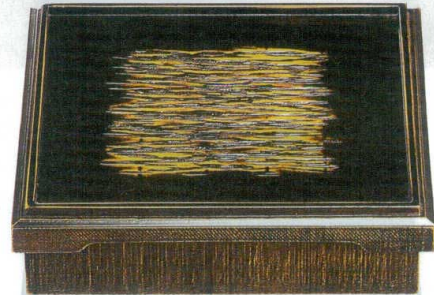

Catalogue No.
20439-895

895 越前漆器(木製) 8.5寸盆セイロ松花堂 霧乱彫

※荒彫カンナ目塗にてキズを防止します。

木製松花堂

5-895-1 木製8.5寸盆大和殿松花堂 霧乱彫塗 困
265×265×28 (蓋) **¥7,300**
3-501-9(21032521)

5-895-2 木製8.5寸盆大和殿松花堂 霧乱彫塗 困
247×247×57 (親) **¥7,500**
3-501-10(21032522)

5-895-3 木製8.5寸盆大和殿松花堂 べっ甲乱彫塗 困
265×265×28 (蓋) **¥7,300**
3-501-17(21032531)

5-895-4 木製8.5寸盆大和殿松花堂 べっ甲乱彫塗 困
247×247×57 (親) **¥7,500**
3-501-18(21032532)

5-895-5 木製8.5寸盆セイロ松花堂 べっ甲雲乱彫塗 困
263×263×23 (蓋) **¥8,400**
3-502-9(21032481)