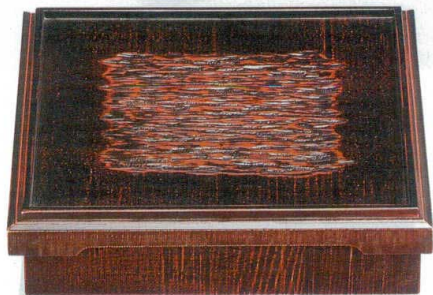

Catalogue No.
20439-895

895 越前漆器(木製) 8.5寸盆セイロ松花堂 霧乱彫

※荒彫カンナ目塗にてキズを防止します。

木製松花堂

5-895-1 木製8.5寸盆大和殿松花堂 霧乱彫塗 困
265×265×28 (蓋) **¥7,300**
3-501-9(21032521)

5-895-2 木製8.5寸盆大和殿松花堂 霧乱彫塗 困
247×247×57 (親) **¥7,500**
3-501-10(21032522)

5-895-3 木製8.5寸盆大和殿松花堂 べっ甲乱彫塗 困
265×265×28 (蓋) **¥7,300**
3-501-17(21032531)

5-895-4 木製8.5寸盆大和殿松花堂 べっ甲乱彫塗 困
247×247×57 (親) **¥7,500**
3-501-18(21032532)

5-895-5 木製8.5寸盆セイロ松花堂 べっ甲雲乱彫塗 困
263×263×23 (蓋) **¥8,400**
3-502-9(21032481)