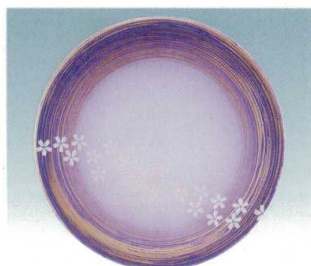

Catalogue No.
20439-905

905 回転寿司皿 15cm(耐熱ABS) 朝つゆ・春秋・流水桜

5-905-1 ¥900
ピンク ぼかし朝つゆ塗 ITA 3-677-1 (12015895)

5-905-2 ¥900
イエロー ぼかし朝つゆ塗 ITA 3-677-2 (12015905)

5-905-3 ¥900
若緑 ぼかし朝つゆ塗 ITA 3-677-3 (12015915)

5-905-4 ¥900
水色 ぼかし朝つゆ塗 ITA 3-677-4 (12015925)

5-905-5 ¥1,000
オレンジぼかし春秋 ITA 3-677-8 (13000098)

5-905-6 ¥1,000
グリーンぼかし春秋 ITA 3-677-6 (13000096)

5-905-7 ¥950
オレンジぼかし花星座 ITA 3-678-15 (13000117)

5-905-8 ¥950
イエローぼかし花星座 ITA 3-678-14 (13000116)

5-905-9 ¥1,050
オレンジぼかし流水桜 ITA 3-677-9 (13000099)

5-905-10 ¥1,050
ブルーぼかし流水桜 ITA 3-677-10 (13000100)

5-905-11 ¥1,050
バイオレットぼかし流水桜 ITA 3-677-11 (13000101)

5-905-12 ¥1,050
イエローぼかし流水桜 ITA 3-677-12 (13000102)

回転寿司皿ABS905