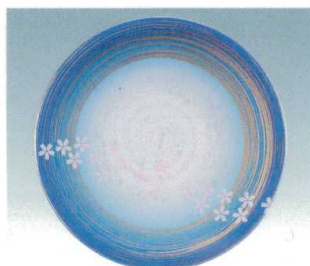

Catalogue No.
20439-905

905 回転寿司皿 15cm(耐熱ABS) 朝つゆ・春秋・流水桜

5-905-1 ¥900
ピンク ぼかし朝つゆ塗 ITA 3-677-1 (12015895)

5-905-2 ¥900
イエロー ぼかし朝つゆ塗 ITA 3-677-2 (12015905)

5-905-3 ¥900
若緑 ぼかし朝つゆ塗 ITA 3-677-3 (12015915)

5-905-4 ¥900
水色 ぼかし朝つゆ塗 ITA 3-677-4 (12015925)

5-905-5 ¥1,000
オレンジぼかし春秋 ITA 3-677-8 (13000098)

5-905-6 ¥1,000
グリーンぼかし春秋 ITA 3-677-6 (13000096)

5-905-7 ¥950
オレンジぼかし花星座 ITA 3-678-15 (13000117)

5-905-8 ¥950
イエローぼかし花星座 ITA 3-678-14 (13000116)

5-905-9 ¥1,050
オレンジぼかし流水桜 ITA 3-677-9 (13000099)

5-905-10 ¥1,050
ブルーぼかし流水桜 ITA 3-677-10 (13000100)

5-905-11 ¥1,050
バイオレットぼかし流水桜 ITA 3-677-11 (13000101)

5-905-12 ¥1,050
イエローぼかし流水桜 ITA 3-677-12 (13000102)

回転寿司皿ABS905