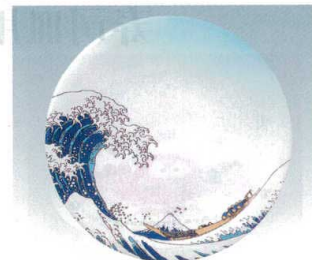

5-914-5 ¥1,400  
月面 TAI (74012170)

5-914-6 ¥1,400  
花薫 TAI (74012180)

5-914-7 ¥1,400  
墨絵市松乱れ TAI (74012190)

5-914-8 ¥1,400  
花流水 TAI (74012200)

5-914-9 ¥1,400  
一筆渦グリーン TAI (74012210)

5-914-10 ¥1,400  
一筆渦ブルー TAI (74012220)

5-914-11 ¥1,400  
一筆渦アカ TAI (74012230)

5-914-12 ¥1,400  
一筆渦イエロー・飴柚 TAI (74012240)

5-914-13 ¥1,400  
松鶴 TAI (74012250)

5-914-14 ¥1,400  
波富士 TAI (74012260)

5-914-15 ¥1,400  
帯青海波 TAI (74012270)

5-914-16 ¥1,400  
藍市松 TAI (74012280)