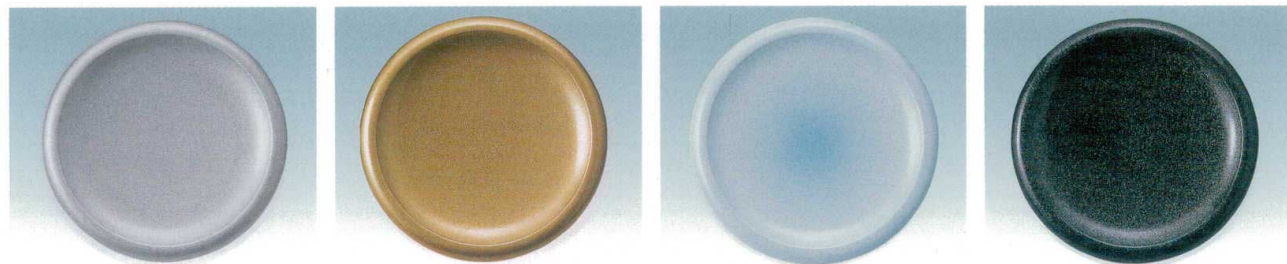

Catalogue No.
20439-927

927 | **ニュー回転寿司皿** **15cm<耐熱ABS>** パール・アクア帯塗・パールぼかし塗

会計の時、皿の色の確認が従来の商品より見やすい。皿をたくさん積み重ねても横にずれにくい設計になっている。

5-927-1 ¥850 グリーンパール塗 (3-693-1 (12015250))
5-927-2 ¥850 サンゴパール塗 (3-693-2 (12015260))
5-927-3 ¥850 灰緑パール塗 (3-693-3 (12015270))
5-927-4 ¥850 紅パール塗 (3-693-4 (12015280))

5-927-5 ¥850 シルバーパール塗 (3-693-5 (12015290))
5-927-6 ¥850 金パール塗 (3-693-6 (12015330))
5-927-7 ¥850 青磁パール塗 (3-693-7 (12015360))
5-927-8 ¥850 黒パール塗 (3-693-8 (12015320))

5-927-9 ¥900 アクア紺青帯塗 (3-693-9 (12015450))
5-927-10 ¥900 アクア肌色帯塗 (3-693-10 (12015420))
5-927-11 ¥900 アクアシルバー帯塗 (3-693-11 (12015430))
5-927-12 ¥900 アクア柿色帯塗 (3-693-12 (12015440))