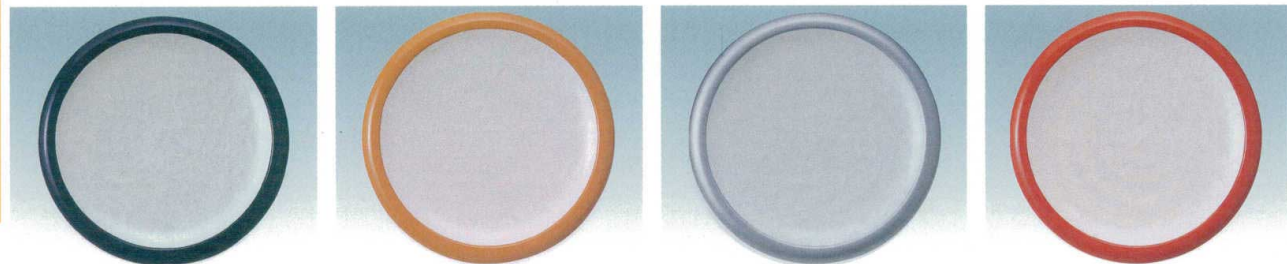

Catalogue No.
20439-927

927 | **ニュー回転寿司皿** **15cm<耐熱ABS>** パール・アクア帯塗・パールぼかし塗

会計の時、皿の色の確認が従来の商品より見やすい。皿をたくさん積み重ねても横にずれにくい設計になっている。

5-927-1 ¥850 グリーンパール塗 (3-693-1 (12015250))
5-927-2 ¥850 サンゴパール塗 (3-693-2 (12015260))
5-927-3 ¥850 灰緑パール塗 (3-693-3 (12015270))
5-927-4 ¥850 紅パール塗 (3-693-4 (12015280))

5-927-5 ¥850 シルバーパール塗 (3-693-5 (12015290))
5-927-6 ¥850 金パール塗 (3-693-6 (12015330))
5-927-7 ¥850 青磁パール塗 (3-693-7 (12015360))
5-927-8 ¥850 黒パール塗 (3-693-8 (12015320))

5-927-9 ¥900 アクア紺青帯塗 (3-693-9 (12015450))
5-927-10 ¥900 アクア肌色帯塗 (3-693-10 (12015420))
5-927-11 ¥900 アクアシルバー帯塗 (3-693-11 (12015430))
5-927-12 ¥900 アクア柿色帯塗 (3-693-12 (12015440))