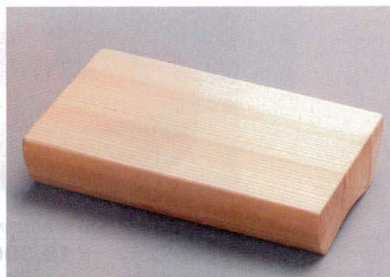

**5-986-3**      ¥15,000  
木製尺0寸扇子付台 溜漆塗 困  
300×170×42      3-742-3 (55010210)

よごれ防止塗

**5-986-4**      ¥9,500  
木製尺1寸七福杉盛台 クリアー塗 困  
333×80×55      3-742-4 (55010190)

**5-986-5**      ¥9,500  
木製8.5寸七福杉盛台 (細) クリアー塗 困  
260×118×60      3-742-5 (55010240)