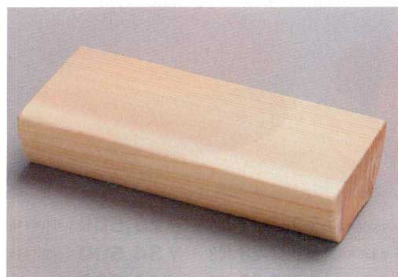

Catalogue No.  
20439-986

**越前漆器 木製付台 986**

**5-986-1**      ¥14,800  
木製7寸タイコ付台 溜漆塗 困  
210×125×55      3-742-1 (55010180)

**5-986-2**      ¥15,000  
木製尺0寸扇子付台 朱漆塗 困  
300×170×42      3-742-2 (55010200)

**5-986-3**      ¥15,000  
木製尺0寸扇子付台 溜漆塗 困  
300×170×42      3-742-3 (55010210)

よごれ防止塗

**5-986-4**      ¥9,500  
木製尺1寸七福杉盛台 クリアー塗 困  
333×80×55      3-742-4 (55010190)

**5-986-5**      ¥9,500  
木製8.5寸七福杉盛台 (細) クリアー塗 困  
260×118×60      3-742-5 (55010240)