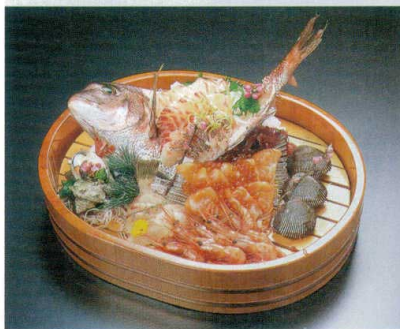

5-987-7 ￥17,500 5-987-8 ￥23,000 5-987-9 ￥29,000
木製7寸岡持ち型盛器 困 木製9寸岡持ち型盛器 困 木製尺0岡持ち型盛器 困
φ210×180 目皿付 3-753-7 (53270600) φ270×220 目皿付 3-753-8 (53270610) φ300×270 目皿付 3-753-9 (53270620)

木製小判桶盛込器 困
5-987-10 尺3 ￥27,000
400×300×80 目皿付 3-753-10 (53250810)
5-987-11 尺5 ￥31,300
460×360×95 目皿付 3-753-11 (53250820)
5-987-12 尺6 ￥39,000
480×390×95 目皿付 3-753-12 (53250830)