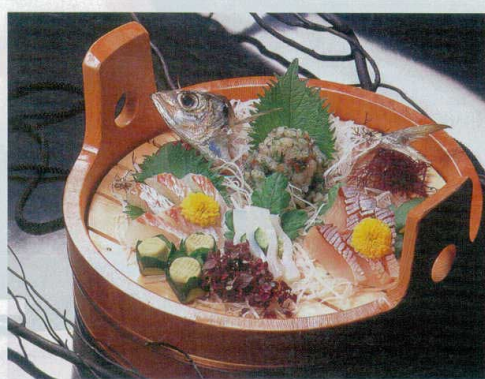

5-987-4 ￥20,000 5-987-5 ￥21,500 5-987-6 ￥23,300
木製8寸両手桶盛込器 困 木製9寸両手桶盛込器 困 木製尺0両手桶盛込器 困
φ240×130 目皿付 3-753-4 (53250610) φ270×130 目皿付 3-753-5 (53250620) φ305×140 目皿付 3-753-6 (53250630)