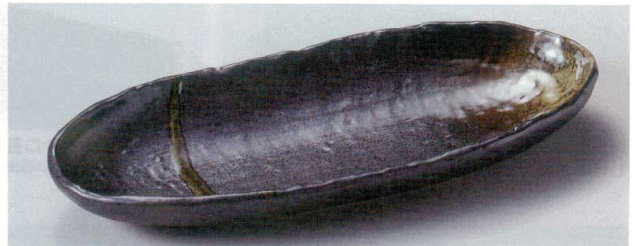

Catalogue No.
20441-144

144 楕円皿 (特大)
Oval Plate

盛鉢 22P~
144-1-625 若草フィッシュプレート(大)
9,250円 54×22×4cm 13802622

144-3-755 焼締め木の葉型盛皿
5,600円 34.5×22.7×2.8cm 57129753

楕円鉢 組鉢 44P~
144-2-625 若草フィッシュプレート(小)
5,940円 42×17.6×3.5cm 13803622

刺身 向付 50P~

中鉢 小鉢 68P~

小付 珍味 104P~

細長皿 楕円皿 132P~
144-4-555 青白磁楕円尺3寸皿
4,200円 40×16.2×3.5cm 15入 22808552

144-5-355 南蛮吹流し石目トレー皿
3,250円 33.2×14.8×3.8cm 19204353

長角皿 150P~

突出皿 166P~

焼物皿 172P~