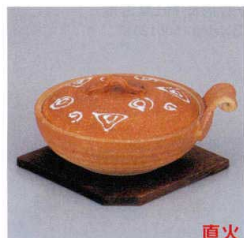

Catalogue No.
20441-477

会席鍋 **477**
Tabletop Pot

直火 耐熱

477-1-275
イラボ浅型鍋
3,500円 20.5×18×9.8cm (225cc)
47701275

直火 耐熱

477-2-275
イラボ深型鍋
3,800円 20.5×18×10.7cm (350cc)
47702275

直火 耐熱

477-3-275
イラボ手付き香水
830円 12.8×10.5×4cm
47703275

直火 耐熱

477-4-275
イラボコンロ 大 鍋用
1,900円 13×7.3cm
47704275

直火 耐熱

477-5-275 イラボコンロ 小 1,000円 10.5×7.3cm 47705275
477-6-275 イラボコンロ用受皿 750円 14.3×2.2cm 47706275
477-7-275 イラボコンロ用燃料受皿 500円 7×2.8cm 47707275

直火

477-8-715
白盛渦目玉焼(板付)
1,850円 14×11.5×5.6cm
69907711