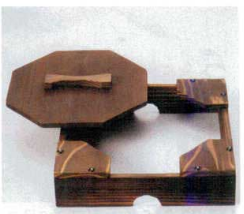

直火

477-23-815
雄山黒釉6号陶板(萬古焼)
3,400円 21.8×φ18.2×8cm
37020811

直火

477-24-815 茶柳川皿(大)(萬古焼) 1,350円 20×2.8cm(内寸16.3cm) 37125811
477-25-815 茶柳川皿(小)(萬古焼) 1,200円 16.6×2.9cm(内寸13.2cm) 37124811

直火

477-26-815 黒柳川皿(大)(萬古焼) 1,350円 20×2.8cm(内寸16.3cm) 37127811
477-27-815 黒柳川皿(小)(萬古焼) 1,200円 16.6×2.9cm(内寸13.2cm) 37126811

直火

477-28-815
グレー柳川皿(大)(萬古焼) 1,350円 20.3×3cm
38331812

477-29-815 柳川用木蓋(小) 1,000円 15×1.5cm 37128811
477-30-815 釜台(小) 1,250円 17.3×17.3×3.8cm 37129811

477-31-815 柳川用木蓋(大) 1,250円 18.8×18.8cm 37130811
477-32-815 釜台(大) 1,850円 22×22×5.3cm 37131811