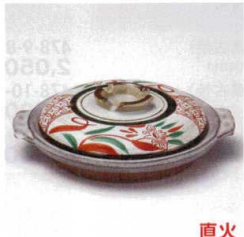

直火

477-16-815
間取赤絵柳川鍋(萬古焼)
3,100円 20×φ17.5×6cm
37012811