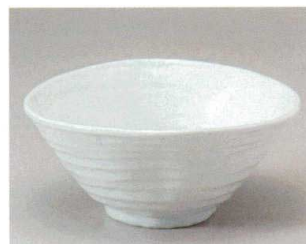

730-13-215 うず模様7.0井
3,400円 21.3×10.2cm
76915212

730-14-635 赤釉7.0高台井
3,050円 21×9cm
76931632

730-15-205 イワグロ7.0変形井
3,000円 20.8×19.7×9.5cm
41324201

730-16-525 朱天7.0ラーメン井
3,100円 21.2×8.6cm (1250cc) 76907522

730-18-525 白天7.0ラーメン井
3,100円 21.2×8.6cm (1250cc) 76905522