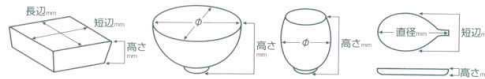

Catalogue No.  
20442-104

104 小付

刺身鉢 向付						
小鉢						
小付 珍珠 松花堂	10401-419 青白磁波瀾高台鉢 1,970円 (85×63mm)	10402-189 志野赤絵高台中付 1,400円 (70×65mm)	10403-469 糸唐草高台小付 1,460円 (75×70mm)	10404-189 青磁ヒワ金流し小付 1,480円 (92×88×55mm)	10405-079 黄釉赤絵うさぎ小付 1,300円 (92×84×53mm)	10406-189 花かご小付 1,250円 (92×88×55mm)
円菓子箸置向 小吸物碗 むし碗						
天ぷら皿 香水						
付出皿 焼物皿	10407-189 黒織部多用小付 1,150円 (98×107×48mm)	10409-189 灰吹き多用小付 1,150円 (107×98×48mm)	10411-189 粉引刷毛目多用小付 1,150円 (98×107×48mm)	10412-439 黒窯変3.0角小鉢 1,200円 (87×87×49mm)	10413-189 織部片口ソング鉢 1,400円 (80×50mm)	10414-189 織部うす型珍味 1,400円 (70×50mm)
鉢皿 ホッケ皿 仕切付焼物皿	10408-189 黒織部多用小鉢 1,450円 (120×110×60mm)	10410-189 灰吹き多用小鉢 1,450円 (120×110×60mm)				
丸皿						
長角皿 正角皿 変形皿						
のり皿 小皿	10415-189 火色手切り変形小付(手造り) 1,400円 (115×70×40mm)	10416-189 黒土手切り変形小付(手造り) 1,400円 (115×70×40mm)	10417-189 織部掛け括り手小付 1,300円 (85×55mm)	10418-459 焼締金彩割山椒小附 1,350円 (80×50mm)	10419-459 焼締銀彩割山椒小附 1,350円 (80×50mm)	10420-129 ネジリ赤トクサ小付(小) 1,500円 (73×55mm)
大鉢 多用鉢 組鉢						
萬古焼大皿 萬古焼大鉢	10421-329 赤絵十草菊型2.8小付 1,320円 (80×43mm)	10422-059 吹墨菊高台珍味 1,240円 (75×60mm)	10423-189 赤グリン線桜型珍味 1,230円 (88×31mm)	10424-219 白釉淵プラチナあわび小付 1,250円 (95×70×34mm)	10425-219 青磁測金あわび小付 1,250円 (95×70×34mm)	10426-419 青白磁片口小付 1,300円 (95×90×33mm)
酒器 フリーカップ						
箸置 調味料掬 カメスリ鉢						
灰皿						
和レンゲ スプーン 中華レンゲ	10427-129 赤ネジリ小判形小付 1,300円 (105×68×40mm)	10428-129 粉引色入十草小付 1,200円 (75×75×48mm)	10429-029 雲錦四ツ折小付 1,100円 (92×88×48mm)	10430-339 十草丸珍味 1,250円 (86×45mm)	10431-229 朱巻福の字3.0小付 1,050円 (89×43mm)	10432-209 青磁そぎ小鉢 1,000円 (77×54mm)
寿司濁呑 長濁呑 夫婦濁呑						
煎茶						
急須 ポット 土瓶	10433-039 赤絵花片口鉢 1,000円 (112×91×50mm)	10434-039 青丸紋片口鉢 1,000円 (112×91×50mm)	10435-319 赤絵グリン反竹珍味 1,070円 (116×62×31mm)	10436-419 ヒワ反竹小付 970円 (116×62×31mm)	10437-019 紫白吹き三ッ足小付 890円 (96×82×45mm)	10438-019 白マコ呉須散し三ッ足小付 890円 (96×82×45mm)
丼 多用碗						
種丼 蓋丼 飯器						
大茶 飯碗 麵皿						
ソバ小物 仕切付薬味皿 土瓶むし	10439-189 錦朱呉須刷毛片口小付 1,050円 (93×46mm)	10440-319 測二色十草花型珍味 860円 (73×37mm)	10442-319 御深井小付 1,010円 (100×56mm)	10443-469 青磁赤間取八角中付 1,000円 (70×55mm)	10444-169 リンカ白10ポウル 980円 (105×40mm)	10445-289 鼠志野のぞぎ小鉢 980円 (72×72×53mm)