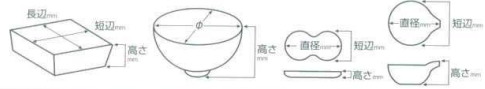

Catalogue No.  
20442-130

**130 珍味**

- 刺身鉢  
向付
- 小鉢
- 小付  
珍味  
松花堂
- 円菓子鉢 蓋向  
小吸物碗  
むし碗
- 天ぷら皿  
香水
- 付出皿  
焼物皿
- 鮎皿  
ホッケ皿  
仕切付焼物皿
- 丸皿
- 長角皿  
正角皿  
変形皿
- のり皿  
小皿
- 大鉢  
多用鉢  
粗鉢
- 組皿
- 薄古焼大皿  
薄古焼大鉢
- 酒器  
フリーカップ
- 香盤  
調味料拵  
カメ・スリ鉢
- 灰皿
- 和レンゲ  
スプーン  
中華レンゲ
- 寿司漏吞  
長湯呑  
地湯呑  
夫婦湯呑
- 煎茶
- 急須  
ポット  
土瓶
- 丼  
多用碗
- 雑鉢  
蓋鉢  
飯器
- 大茶  
飯碗  
種皿
- ソバ小物  
仕切付種皿  
土瓶むし

- 13001-419 白浜ナシ角珍味 **500円** (58×40mm)
- 13002-419 トロコ浜ナシ角珍味 **500円** (58×40mm)
- 13003-419 備前風浜ナシ角珍味 **570円** (58×40mm)
- 13004-419 黄浜ナシ角珍味 **500円** (58×40mm)

- 13005-419 マス珍味(白) **570円** (55×55×38mm)
- 13006-419 マス珍味(ピンク) **570円** (55×55×38mm)
- 13007-419 赤マス珍味 **600円** (52×52×38mm)