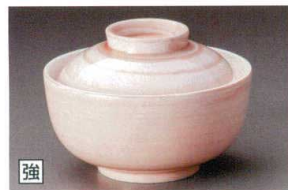

14709-129 春がすみ円菓子碗
2,850円 (12×83mm)