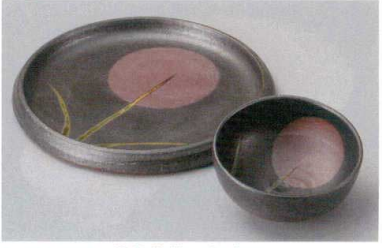

16418-289 備前草紋6.5切立皿
2,740円 (205×20mm)
16419-289 備前草紋香水
1,490円 (105×45mm)