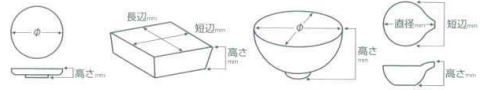

# 164 天ぷら皿(香水付)

- 刺身鉢  
向付
- 小鉢
- 小付  
珍珠  
松花堂
- 円菓子椀  
着向  
小吸物椀  
むし椀
- 天ぷら皿  
香水**
- 付出皿  
焼物皿
- 皿  
おんま  
ホッケ皿  
仕切付焼物皿
- 丸皿
- 長角皿  
正角皿  
変形皿
- のり皿  
小皿
- 大鉢  
多用鉢  
組鉢
- 組皿
- 萬古焼大皿  
萬古焼大鉢
- 酒器  
フリーカップ
- 調羹  
調味料拵  
カメスリ鉢
- 灰皿
- 和レンゲ  
スプーン  
中華レンゲ
- 寿司酒呑  
長巻呑  
船酒呑  
夫婦酒呑
- 煎茶
- 急須  
ポット  
土瓶
- 丼  
多用碗
- 種丼  
蓋丼  
飯器
- 大茶  
飯碗  
麵皿
- ソバ小物  
仕切付薬味皿  
土瓶むし