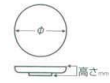

Catalogue No.
20442-224

224 丸皿 8~6寸

剥身鉢 向付				
小鉢	22401-039 青彩高台丸5.5皿 4,700円 (177×27mm)	22403-439 暁ボタモチ丸鉢 4,850円 (225×30mm)	22404-439 黒刷毛目草花皿 4,730円 (220×35mm)	22405-189 粉引刷毛目丸高台三ツ足皿 4,300円 (210×40mm)
小付 珍味 松花堂				
円菓子箆道向 小吸物碗 むし碗	22402-039 青彩高台丸6.5皿 7,000円 (207×33mm)	22406-189 ピンク吹銀彩8.0皿 3,950円 (245×29mm)	22407-189 桜吹雪前菜皿 3,700円 (215×205mm)	22408-469 黒ちし濁銀巻6.0三つ押丸皿 2,890円 (175×35mm)
天ぷら皿 香水			22409-469 黒ちし濁銀巻7.0三つ押丸皿 3,600円 (210×35mm)	22410-089 ゴールド線模様6寸皿 3,500円 (213×33mm)
付出血 焼物皿				
藍面まんま皿 ホッケ皿 仕切付焼物皿	22411-109 ピンクスター祝渦巻皿 3,500円 (235×40mm)	22412-109 朱金タタキ祝渦巻皿 3,500円 (235×40mm)	22413-189 ピンク一珍帽子型和皿 3,600円 (213×32mm)	22414-189 ヒワ一珍帽子型和皿 3,600円 (213×32mm)
丸皿				
長角皿 正角皿 変形皿				
のり皿 小皿				
大鉢 多用鉢 組鉢				
組皿				
風古焼大皿 風古焼大鉢				
酒器 フリーカップ				
香蓋 調味料拵 カメスリ鉢				
灰皿				
和レンゲ スプーン 中華レンゲ				
寿司湯呑 長湯呑 短湯呑 夫婦湯呑				
煎茶	22415-129 織部掛け分たたら七寸皿 3,500円 (217×18mm)	22416-189 手造り備前風高台7.0皿 3,450円 (218×42mm)	22417-189 織部ソギ7.5和皿 3,350円 (233×22mm)	22418-329 黒伊賀十草8.0バスタ皿 3,000円 (225×202×37mm)
急須 ポット 土瓶				
丼 多用碗				
雑丼 蕎麦 飯器				
大茶 飯碗 雑皿				
ソバ小物 仕切鉢 土瓶むし	22419-089 炭化ネイビーフラットM 3,800円 (210×14mm)	22420-129 織部洩十草和皿 1,950円 (162×20mm)	22422-019 炭化土縄洩6.3寸皿 3,300円 (210×180×33mm)	22423-309 炭化切立7.5丸皿 3,200円 (223×223×27mm)
		22421-129 織部洩十草中皿 3,400円 (215×18mm)		