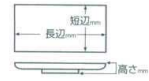

Catalogue No.
20442-238

238 長角皿 尺2以上

- 刺身鉢
向付
- 小鉢
- 小付
珍珠
松花堂
- 円菓子碗
蓮向
小吸物碗
むし碗
- 天ぷら皿
香水
- 付出皿
焼物皿
- 飯皿
どんま皿
ホッケ皿
仕切付焼物皿
- 丸皿
- 長角皿
正角皿
変形皿**
- のり皿
小皿
- 大鉢
多用鉢
組鉢
- 組皿
- 萬古焼大皿
萬古焼大鉢
- 酒器
フリーカップ
- 箸置
調味料揃
カメスリ鉢
- 灰皿
- 和レンゲ
スプーン
中華レンゲ
- 寿司湯呑
長瀬香
稻瀬若
夫婦湯呑
- 煎茶
- 急須
ホット
土瓶
- 丼
多用碗
- 種丼
蓋丼
飯器
- 大茶
飯碗
鉢皿
- ソバ小物
仕切付調味皿
土瓶むし