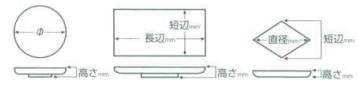

Catalogue No.
20442-272

272 変形皿 大

- 刺身鉢
向付
- 小鉢
- 小付
珍味
松花堂
- 円菓子取返し
小吸物碗
むし碗
- 天ぷら皿
香水
- 付出皿
焼物皿
- 鮎皿・さんま皿
ホッケ皿
仕切付焼物皿
- 丸皿
- 長角皿
正角皿
変形皿
- のり皿
小皿
- 大鉢
多用鉢
組鉢
- 組皿
- 萬古焼大皿
萬古焼大鉢
- 酒器
フリーカップ
- 香皿
調味料掬
カメ・スリ鉢
- 灰皿
- 和シング
スプーン
中皿シング
- 寿司湯呑
長湯呑・短湯呑
夫婦湯呑
- 煎茶
- 急須
ポット
土瓶
- 丼
多用碗
- 雑鉢
蓋鉢
飯器
- 大茶
飯碗
麵皿
- ソバ小物
仕切付調味皿
土瓶むし