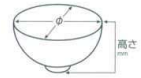

Catalogue No.  
20442-414

**414 丼(シリーズ)**

刺身鉢 向付
小鉢
小付 珍味 松花堂
円菓子椀 道向 小取物碗 むし碗
天ぷら皿 香水
付出皿 焼物皿
鉢皿 さんま皿 ホッケ皿 仕切付焼物皿
丸皿
長角皿 正角皿 変形皿
のり皿 小皿
大鉢 多用鉢 組鉢
組皿
萬古焼大皿 萬古焼大鉢
酒器 フリーカップ
醬器 調味料拵 カメスリ鉢
灰皿
和レンゲ スプーン 中華レンゲ
寿司湯呑 長湯呑 短湯呑 夫婦湯呑
煎茶
急須 ポット 土瓶
<b>丼 多用碗</b>
雑鉢 蓋鉢 飯器
大茶 飯碗 膳皿
ソバ小物 仕切付薬味皿 土瓶むし

- ①41401-059 4.5お好み丼 **1,000円** (128×78mm)
- ②41402-059 5.0お好み丼 **1,400円** (155×82mm)
- ③41403-059 5.5お好み丼 **1,820円** (170×85mm)
- ④41404-059 6.0反井 **2,700円** (183×100mm)
- ⑤41405-059 7.0反井 **3,400円** (215×105mm)
- ⑥41406-059 4.5お好み丼 **1,000円** (128×78mm)
- ⑦41407-059 5.0お好み丼 **1,400円** (155×82mm)
- ⑧41408-059 5.5お好み丼 **1,820円** (170×85mm)
- ⑨41409-059 6.0反井 **2,700円** (183×100mm)
- ⑩41410-059 7.0反井 **3,400円** (215×105mm)

- ⑪41411-079 お好み丼(小) **860円** (131×74mm)
- ⑫41412-079 お好み丼(大) **1,180円** (158×85mm)
- ⑬41413-079 麵鉢 **1,750円** (214×84mm)
- ⑭41414-169 三島5.5深口丼 **1,810円** (168×89mm)
- ⑮41415-169 三島6.0丸丼 **2,140円** (183×75mm)
- ⑯41416-169 三島6.5丸丼 **2,620円** (198×82mm)
- ⑰41417-169 三島7.0丸丼 **3,310円** (214×92mm)