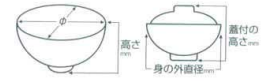

Catalogue No.
20442-442

442 蓋井

刺身鉢 向付					
小鉢	44201-189 桜錦間取6.0平蓋井 4,600円 (180×105mm)	44202-019 上錦小桜5.5蓋井 4,600円 (163×140mm)	44203-079 赤絵間取6.0平蓋井 4,200円 (180×105mm)	44204-419 アミ絵たっぶり井 4,120円 (155×125mm)	44205-019 上錦5.0蓋井 3,640円 (158×115mm)
小付 珍珠 松花堂					
円菓子鉢 蓋向 小取物焼 むし焼	44206-089 鮎釉丸重井セット 3,600円 (130×135mm) 44207-089 身井だけ 1,400円 (125×72mm) 44208-089 中鉢だけ 1,100円 (128×32mm)	44209-189 黒釉焼締5.0蓋物 3,350円 (157×135mm)	44210-079 赤絵間取4.5蓋井 3,200円 (140×110mm)	44211-229 赤千筋姫蓋井 3,000円 (125×100mm)	44212-229 黒千筋姫蓋井 3,000円 (125×100mm)
天ぶら皿 香水					
付出血 焼物皿					
貼皿さんま皿 ホッケ皿 仕切付焼物皿	44213-309 染錦間取5.0蓋井 3,000円 (156×120mm)	44214-469 赤入祥瑞丸蓋井 2,920円 (155×105mm)	44215-019 上錦小桜4.5蓋井 2,900円 (140×107mm)	44216-289 一珍赤十草蓋井 2,890円 (160×125mm)	44217-289 一珍紺十草蓋井 2,890円 (160×125mm)
丸皿					
長角皿 正角皿 変形皿					
のり皿 小皿					
大鉢 多用鉢 組鉢					
組皿					
廣古焼大皿 廣古焼大鉢					
酒器 フリーカップ					
箸置 調味料掛 カメスリ鉢					
灰皿					
和レンゲ スプーン 中華レンゲ					
寿司湯呑 長湯呑 夫婦湯呑					
煎茶					
急須 ポット 土瓶					
井 多用碗					
膳井 蓋井 飯器					
大茶 飯碗 麵皿					
ソバ小物 仕切付薬味皿 土瓶むし					
	44228-059 清華蓋井(組) 2,400円 (157×108mm)	44229-319 青白磁ソギ蓋井 1,990円 (152×120mm)	44230-159 祥瑞5.0蓋井 1,980円 (158×105mm)	44231-029 粉引鉄火井 1,900円 (151×113mm)	44232-339 水晶流水蓋井 1,870円 (155×110mm)