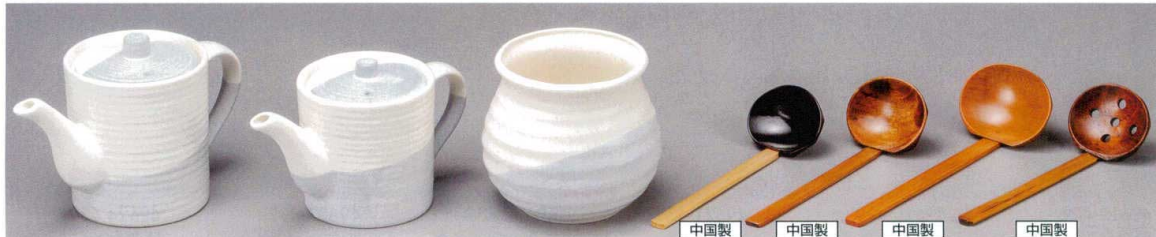

刷毛目

刷毛目

だんらん

だんらん

49513-489 青地小レンゲ 240円 (140×40mm)
49514-489 青地小受台 240円 (80×50×24mm)
49515-489 小レンゲ 370円 (154×47mm)
49516-489 小受台 260円 (88×66×30mm)
49517-489 大レンゲ 650円 (203×76mm)
49518-489 大受台 480円 (110×93×40mm)
49519-489 黒袖小レンゲ 400円 (149×50mm)
49520-489 黒袖小受台 360円 (87×63×28mm)
49521-489 黒袖大レンゲ 700円 (210×76mm)
49522-489 黒袖大受台 670円 (118×98×37mm)
49523-489 小レンゲ 400円 (149×50mm)
49524-489 小受台 360円 (87×63×28mm)
49525-489 だんらん大レンゲ 700円 (210×76mm)
49526-489 だんらん大受台 670円 (118×98×37mm)

南蛮織部

南蛮織部

49527-489 京粉引小レンゲ 550円 (155×52mm)
49528-489 京粉引小受台 380円 (85×67×30mm)
49529-489 京粉引大レンゲ 800円 (220×80mm)
49530-489 京粉引大受台 550円 (115×95×38mm)
49531-489 小レンゲ 390円 (154×47mm)
49532-489 小受台 290円 (88×66×30mm)
49533-489 大レンゲ 680円 (203×76mm)
49534-489 大受台 530円 (110×93×40mm)
49535-489 柚子天目小レンゲ 850円 (157×53mm)
49536-489 柚子天目小受台 600円 (90×90×33mm)
49537-489 柚子天目大レンゲ 1,000円 (230×93mm)
49538-489 柚子天目大受台 230円 (120×112×40mm)
49539-169 楯目カニフォーク(ステンレス) 193×18mm