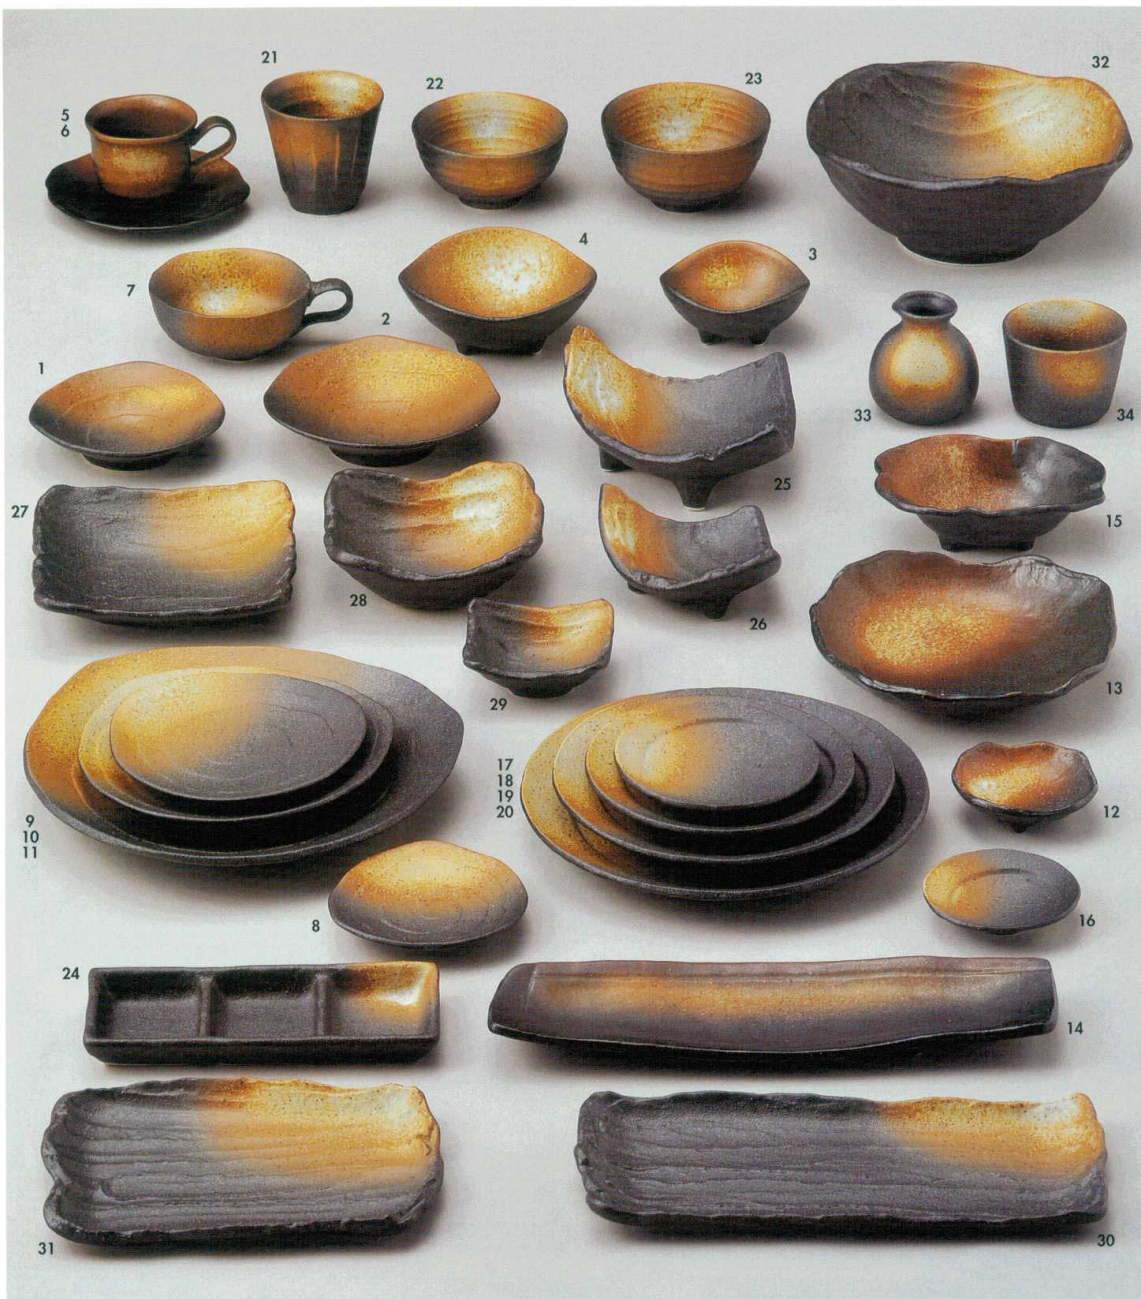

Catalogue No.
20442-514

514 黒備前吹き

和陶
オープン

黒備前吹き

①51401-229	470円	三角4.0浅鉢 (130×34mm)	⑬51413-229	1,150円	三ッ足刺身皿 (200×190×48mm)	⑳51425-229	1,900円	民窯21cm三角鉢 (209×162×82mm)
②51402-229	690円	三角5.0浅鉢 (162×44mm)	⑭51414-229	1,300円	四ッ足長皿 (330×100×31mm)	㉑51426-229	910円	民窯14cm三角鉢 (143×120×58mm)
③51403-229	390円	ミッ山三つ足小鉢 (103×48mm)	⑮51415-229	860円	三ッ足長小鉢 (154×117×50mm)	㉒51427-229	1,250円	荒ソギ17cm中鉢 (170×170×44mm)
④51404-229	470円	ミッ山三つ足4.0鉢 (135×56mm)	⑯51416-229	470円	月光9cm丸皿 (92×20mm)	㉓51428-229	910円	荒ソギ14cm小鉢 (140×140×56mm)
⑤51405-229	970円	フリルコーヒー碗皿 (145×18mm)	⑰51417-229	610円	月光12cm丸皿 (124×22mm)	㉔51429-229	550円	荒ソギ9cm小付 (90×90×38mm)
⑥51406-229	550円	フリルコーヒー碗のみ (80×63mm-180cc)	⑱51418-229	860円	月光16cm丸皿 (164×26mm)	㉕51430-229	1,350円	荒ソギ29cmサンマ皿 (290×125×20mm)
⑦51407-229	610円	片手スープ碗 (143×50mm-240cc)	⑲51419-229	1,200円	月光20cm丸皿 (200×31mm)	㉖51431-229	1,250円	荒ソギ21cm焼物皿 (220×150×20mm)
⑧51408-229	390円	三角3.5皿 (120×23mm)	⑳51420-229	2,450円	月光24cm丸皿 (247×34mm)	㉗51432-229	3,100円	荒ソギ23cm大鉢 (232×100mm)
⑨51409-229	500円	三角5.0皿 (163×27mm)	㉑51421-229	670円	ソギフリーカップ (87×87mm)	㉘51433-229	1,250円	そば徳利 (75×87mm)
⑩51410-229	830円	三角6.0皿 (195×32mm)	㉒51422-229	560円	六兵衛飯碗小 (114×60mm)	㉙51434-229	760円	そば千代口 (79×69mm)
⑪51411-229	1,750円	三角9.0皿 (268×40mm)	㉓51423-229	640円	六兵衛飯碗大 (123×66mm)			
⑫51412-229	320円	三ッ足千代口 (90×29mm)	㉔51424-229	1,000円	石目三品薬味入れ (201×82×24mm)			