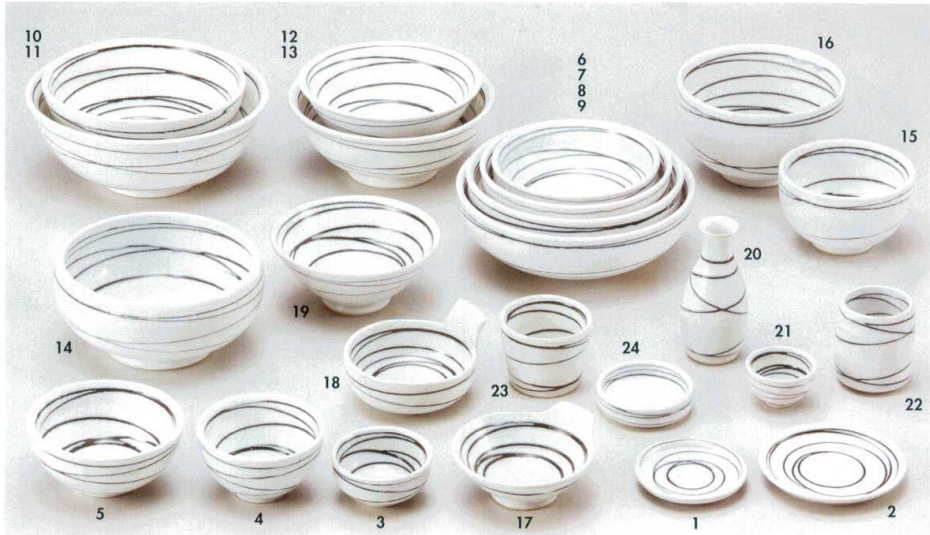

Catalogue No.
20442-609

白天目うず潮 / 呉須巻グリーン丸紋 / 風車 609

白天目うず潮

和陶
オープン

① 60901-189	560円
② 60902-189	730円
③ 60903-189	630円
④ 60904-189	1,250円
⑤ 60905-189	1,500円
⑥ 60906-189	1,900円
⑦ 60907-189	3,380円
⑧ 60908-189	4,250円
⑨ 60909-189	5,200円
⑩ 60910-189	3,150円
⑪ 60911-189	4,600円
⑫ 60912-189	1,550円
⑬ 60913-189	2,300円
⑭ 60914-189	3,900円
⑮ 60915-189	2,180円
⑯ 60916-189	2,850円
⑰ 60917-189	930円
⑱ 60918-189	1,800円
⑲ 60919-189	1,180円
⑳ 60920-189	980円
㉑ 60921-189	470円
㉒ 60922-189	850円
㉓ 60923-189	980円
㉔ 60924-189	520円

呉須巻グリーン丸紋

60931-189
7.0多用皿
1,700円
(212×58mm)

60932-189
7.5多用皿
2,150円
(232×62mm)

60933-189
4.5ボール
1,100円
(140×77mm)

60934-189
5.5ボール
1,550円
(162×78mm)

60935-189
浅口6.0ボール
1,900円
(185×80mm)

60936-189
7.0ボール
2,600円
(215×78mm)