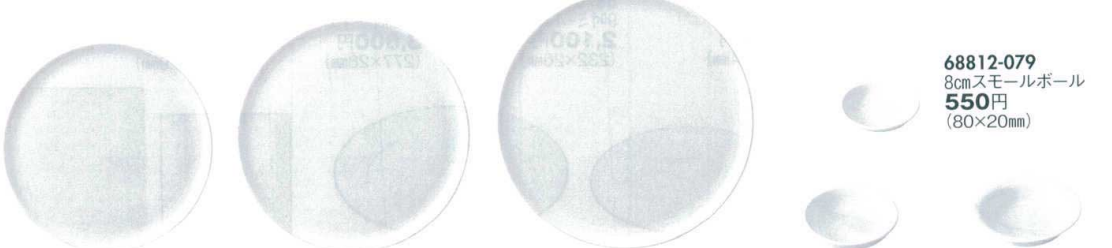

## 688 エリアス

- アラカルトプレート皿
- アラカルトパスタ皿
- フリースタイル
- ピュッフェ
- 洋陶オープン
- 洋小物
- ハイ皿  
スフレ  
グラタン
- スープカップ  
スプーン
- コーヒー  
紅茶碗皿
- マグカップ
- ガラス器

**エリアス**

<b>68801-079</b> 16cmリムプレート <b>650円</b> (160×19mm)	<b>68802-079</b> 17.5cmリムプレート <b>700円</b> (175×20mm)	<b>68803-079</b> 19cmリムプレート <b>880円</b> (191×22mm)	<b>68804-079</b> 21cmリムプレート <b>1,000円</b> (212×22mm)	<b>68805-079</b> 23cmリムプレート <b>1,200円</b> (230×23mm)	<b>68806-079</b> 25.5cmリムプレート <b>1,900円</b> (256×27mm)	<b>68807-079</b> 28cmリムプレート <b>2,200円</b> (279×29mm)	<b>68808-079</b> 31cmリムプレート <b>3,900円</b> (310×36mm)
---	---	---	---	---	---	---	---