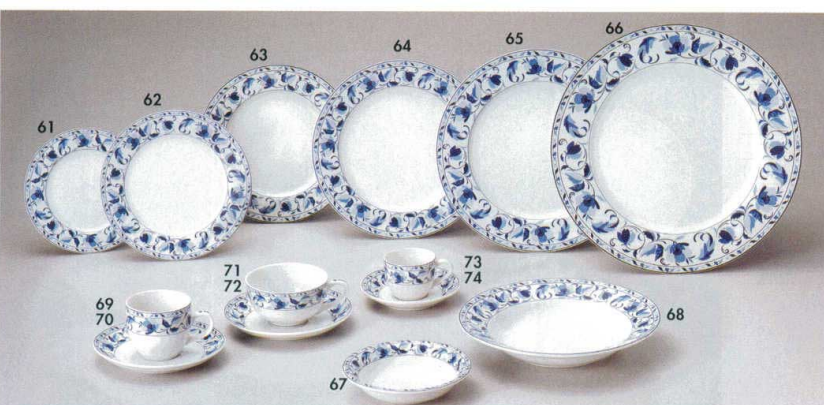

マロンライン

- 74321-179 6.5吋バン皿 700円 (164×20mm)
- 74322-179 7.5吋ケーキ皿 850円 (195×20mm)
- 74323-179 9吋ミート皿 1,100円 (229×23mm)
- 74324-179 10吋ディナー皿 1,800円 (258×25mm)
- 74329-179 5.5吋フルーツ皿 700円 (141×28mm)
- 74330-179 6.5吋オートミール 850円 (160×50mm)
- 74331-179 8吋スープ皿 900円 (206×37mm)

- 74325-179 10吋プラター 2,000円 (254×162×20mm)
- 74326-179 12吋プラター 2,550円 (289×183×22mm)
- 74327-179 9.5吋ペーカー 2,700円 (242×183×46mm)
- 74328-179 9吋スープ皿 1,150円 (230×43mm)
- 74332-179 コーヒー碗皿 2,050円
- 74333-179 コーヒー碗 1,200円 (76×67mm・190cc)
- 74334-179 マグカップ 850円 (75×75mm・270cc)

エンペラー

- 74341-019 6吋バン皿 1,400円 (160×19mm)
- 74342-019 7½吋ケーキ皿 2,100円 (197×20mm)
- 74343-019 9吋ミート皿 3,000円 (238×28mm)
- 74344-019 10吋ミート皿 4,800円 (272×30mm)

- 74345-019 6½吋オートミール 2,100円 (173×52mm)
- 74346-019 5½吋フルーツ皿 1,400円 (147×29mm)
- 74347-019 8吋スープ 2,100円 (212×40mm)
- 74348-019 コーヒーC/S 4,100円 (74×65mm・180cc)
- 74349-019 コーヒー碗のみ 2,500円 (180cc)

Jブルー

- ⑥174361-179 1,220円 6.5吋バン皿 (160×16mm)
- ⑥274362-179 1,450円 7.5吋ケーキ皿 (190×22mm)
- ⑥374363-179 1,820円 8吋ミート皿 (210×23mm)
- ⑥474364-179 2,000円 9吋ミート皿 (230×23mm)
- ⑥574365-179 2,950円 10吋ディナー皿 (263×24mm)
- ⑥674366-179 6,100円 12吋プレスプレート (310×27mm)
- ⑥774367-179 1,250円 5.5吋フルーツ皿 (141×32mm)
- ⑥874368-179 1,900円 9吋スープ皿 (232×38mm)
- ⑥974369-179 2,500円 コーヒー碗皿
- ⑦074370-179 1,500円 コーヒー碗 (75×56mm・200cc)
- ⑦174371-179 2,500円 紅茶碗皿
- ⑦274372-179 1,500円 紅茶碗 (98×56mm・220cc)
- ⑦374373-179 2,300円 デミタス碗皿
- ⑦474374-179 1,380円 デミタス碗 (63×55mm・100cc)