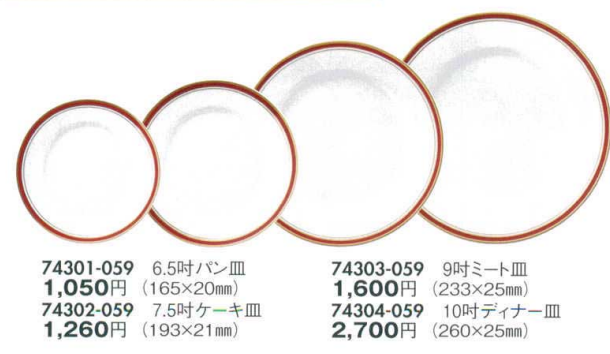

Catalogue No.
20442-743

ロイヤルマロン / マロンライン / エンペラー / Jブルー 743

ロイヤルマロン

- 74301-059 6.5吋バン皿 1,050円 (165×20mm)
- 74302-059 7.5吋ケーキ皿 1,260円 (193×21mm)
- 74303-059 9吋ミート皿 1,600円 (233×25mm)
- 74304-059 10吋ディナー皿 2,700円 (260×25mm)

- 74305-059 5.5吋フルーツ 1,050円 (140×30mm)
- 74306-059 7.5吋クーブ 1,350円 (195×35mm)
- 74307-059 9吋スープ 1,650円 (235×45mm)
- 74308-059 コーヒー碗と受皿 2,500円 (75×65mm・200cc)
- 74309-059 コーヒー碗のみ 1,500円 (75×65mm・200cc)

- アラカルトプレート皿
- アラカルトバスタ皿
- フリースタイル
- ビュッフェ
- 洋陶オープン
- 洋小物
- ハイ皿
- スフレ
- グラタン
- スープカップ
- スプーン
- コーヒー紅茶碗皿
- マグカップ
- ガラス器

マロンライン

- 74321-179 6.5吋バン皿 700円 (164×20mm)
- 74322-179 7.5吋ケーキ皿 850円 (195×20mm)
- 74323-179 9吋ミート皿 1,100円 (229×23mm)
- 74324-179 10吋ディナー皿 1,800円 (258×25mm)
- 74329-179 5.5吋フルーツ皿 700円 (141×28mm)
- 74330-179 6.5吋オートミール 850円 (160×50mm)
- 74331-179 8吋スープ皿 900円 (206×37mm)