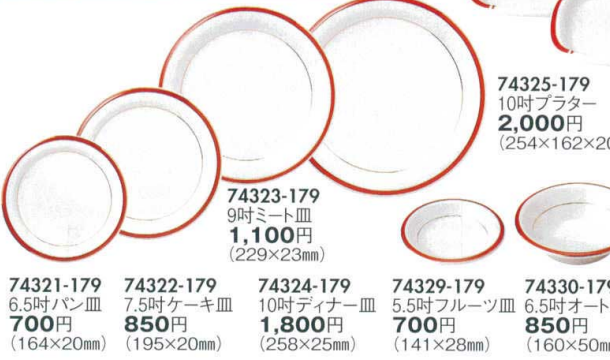

Catalogue No.
20442-743

ロイヤルマロン / マロンライン / エンペラー / Jブルー 743

ロイヤルマロン

- 74301-059 6.5吋バン皿 1,050円 (165×20mm)
- 74302-059 7.5吋ケーキ皿 1,260円 (193×21mm)
- 74303-059 9吋ミート皿 1,600円 (233×25mm)
- 74304-059 10吋ディナー皿 2,700円 (260×25mm)

- 74305-059 5.5吋フルーツ 1,050円 (140×30mm)
- 74306-059 7.5吋クーブ 1,350円 (195×35mm)
- 74307-059 9吋スープ 1,650円 (235×45mm)
- 74308-059 コーヒー碗と受皿 2,500円 (75×65mm・200cc)
- 74309-059 コーヒー碗のみ 1,500円 (75×65mm・200cc)

- アラカルトプレート皿
- アラカルトバスタ皿
- フリースタイル
- ビュッフェ
- 洋陶オープン
- 洋小物
- ハイ皿
- スフレ
- グラタン
- スープカップ
- スプーン
- コーヒー紅茶碗皿
- マグカップ
- ガラス器

マロンライン

- 74321-179 6.5吋バン皿 700円 (164×20mm)
- 74322-179 7.5吋ケーキ皿 850円 (195×20mm)
- 74323-179 9吋ミート皿 1,100円 (229×23mm)
- 74324-179 10吋ディナー皿 1,800円 (258×25mm)
- 74329-179 5.5吋フルーツ皿 700円 (141×28mm)
- 74330-179 6.5吋オートミール 850円 (160×50mm)
- 74331-179 8吋スープ皿 900円 (206×37mm)