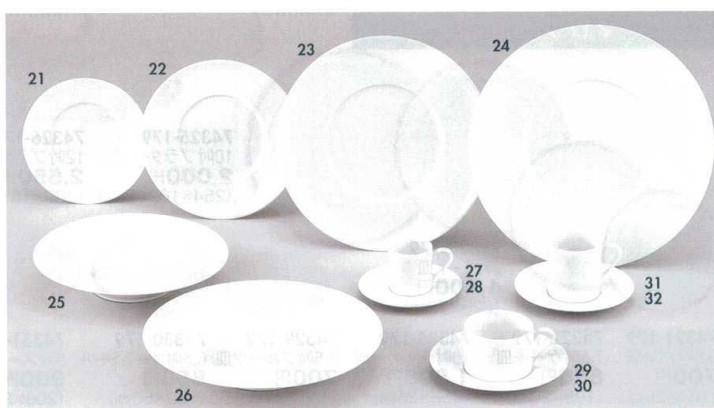

Catalogue No.
20442-744

744 ホワイトスクエア／WYワイドリム／ホライズン／WYディンプル

ホワイトスクエア	
アラカルトプレート皿	①74401-119 900円 13cm四角皿 (135×135×17mm)
アラカルトバスタ皿	②74402-119 2,090円 20cm四角皿 (207×207×18mm)
	③74403-119 3,520円 25cm四角皿 (250×250×30mm)
	④74404-119 5,500円 30cm四角皿 (307×307×33mm)
フリースタイル	⑤74405-119 610円 10cm四角皿深型 (100×100×20mm)
	⑥74406-119 1,600円 18cm四角皿深型 (180×180×30mm)
	⑦74407-119 980円 14cm長角皿 (140×102×23mm)
ビュッフェ	⑧74408-119 2,200円 24cm長角皿 (240×168×30mm)
	⑨74409-119 960円 10cm四角鉢 (104×104×48mm)
洋陶オープン	⑩74410-119 1,600円 15cm四角鉢 (153×153×58mm)
	⑪74411-119 3,220円 21cm四角鉢 (213×213×63mm)
洋小物	

WYワイドリム	
ハイ皿スフレグラタン	⑫74421-179 570円 6.5吋プレート (170×20mm)
スープカップスプーン	⑬74422-179 970円 8吋プレート (213×20mm)
	⑭74423-179 1,650円 10.5吋プレート (276×19mm)
	⑮74424-179 3,300円 12吋プレート (307×25mm)
コーヒー紅茶碗皿	⑯74425-179 1,590円 9吋スープ (242×46mm)
	⑰74426-179 3,520円 11吋スープ (280×46mm)
マグカップ	⑱74427-179 1,470円 切立デミタス碗皿
	⑲74428-179 970円 切立デミタス碗 (55×57mm・100cc)
	㉑74429-179 1,740円 切立紅茶碗皿
ガラス器	㉒74430-179 1,160円 切立紅茶碗 (80×56mm・200cc)
	㉓74431-179 1,740円 切立コーヒー碗皿
	㉔74432-179 1,160円 切立コーヒー碗 (66×70mm・160cc)

ホライズン

74441-179
8吋プレート
750円
(198×22mm)

74442-179
10.5吋プレート
1,650円
(277×26mm)

74443-179
14cmシリアルボール
1,600円
(140×80mm)

74444-179
11cmシリアルボール
850円
(113×58mm)

74445-179
コーヒー碗
750円
(100×72mm・250cc)

74447-179
8.5吋バスタプレート
900円
(210×43mm)

WYディンプル

⑥174461-179 500円 6.5吋プレート (167×23mm)
⑥274462-179 800円 8.5吋プレート (218×26mm)
⑥374463-179 1,550円 10.5吋プレート (278×32mm)
⑥474464-179 3,500円 12吋プレート (320×34mm)
⑥574465-179 1,210円 コーヒーC/S (85×70mm・240cc)
⑥674466-179 750円 コーヒー碗
⑥774467-179 880円 マグカップ (80×96mm・350cc)
⑥874468-179 500円 5.5吋フルーツ (142×29mm)
⑥974469-179 900円 9吋スープ皿 (228×42mm)