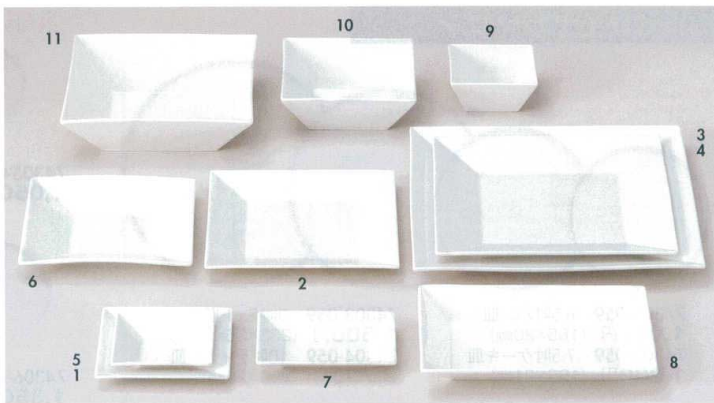

Catalogue No.
20442-744

744 ホワイトスクエア／WYワイドリム／ホライズン／WYディンプル

ホワイトスクエア	
アラカルトプレート皿	①74401-119 900円 13cm四角皿 (135×135×17mm)
アラカルトバスタ皿	②74402-119 2,090円 20cm四角皿 (207×207×18mm)
	③74403-119 3,520円 25cm四角皿 (250×250×30mm)
	④74404-119 5,500円 30cm四角皿 (307×307×33mm)
フリースタイル	⑤74405-119 610円 10cm四角皿深型 (100×100×20mm)
	⑥74406-119 1,600円 18cm四角皿深型 (180×180×30mm)
	⑦74407-119 980円 14cm長角皿 (140×102×23mm)
ビュッフェ	⑧74408-119 2,200円 24cm長角皿 (240×168×30mm)
	⑨74409-119 960円 10cm四角鉢 (104×104×48mm)
洋陶オープン	⑩74410-119 1,600円 15cm四角鉢 (153×153×58mm)
	⑪74411-119 3,220円 21cm四角鉢 (213×213×63mm)
洋小物	

WYワイドリム	
ハイ皿スフレグラタン	⑫74421-179 570円 6.5吋プレート (170×20mm)
スープカップスプーン	⑬74422-179 970円 8吋プレート (213×20mm)
	⑭74423-179 1,650円 10.5吋プレート (276×19mm)
	⑮74424-179 3,300円 12吋プレート (307×25mm)
コーヒー紅茶碗皿	⑯74425-179 1,590円 9吋スープ (242×46mm)
	⑰74426-179 3,520円 11吋スープ (280×46mm)
マグカップ	⑱74427-179 1,470円 切立デミタス碗皿
	⑲74428-179 970円 切立デミタス碗 (55×57mm・100cc)
	㉑74429-179 1,740円 切立紅茶碗皿
ガラス器	㉒74430-179 1,160円 切立紅茶碗 (80×56mm・200cc)
	㉓74431-179 1,740円 切立コーヒー碗皿
	㉔74432-179 1,160円 切立コーヒー碗 (66×70mm・160cc)

ホライズン

74441-179
8吋プレート
750円
(198×22mm)

74442-179
10.5吋プレート
1,650円
(277×26mm)

74443-179
14cmシリアルボール
1,600円
(140×80mm)

74444-179
11cmシリアルボール
850円
(113×58mm)

74445-179
コーヒー碗
750円
(100×72mm・250cc)

74447-179
8.5吋バスタプレート
900円
(210×43mm)

WYディンプル

⑥174461-179 500円 6.5吋プレート (167×23mm)
⑥274462-179 800円 8.5吋プレート (218×26mm)
⑥374463-179 1,550円 10.5吋プレート (278×32mm)
⑥474464-179 3,500円 12吋プレート (320×34mm)
⑥574465-179 1,210円 コーヒーC/S (85×70mm・240cc)
⑥674466-179 750円 コーヒー碗
⑥774467-179 880円 マグカップ (80×96mm・350cc)
⑥874468-179 500円 5.5吋フルーツ (142×29mm)
⑥974469-179 900円 9吋スープ皿 (228×42mm)