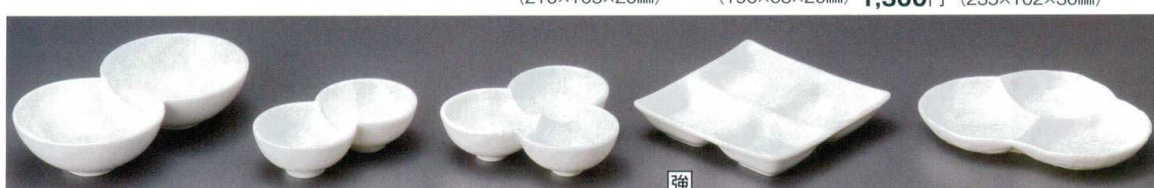

74932-179 白twifru(トイフル) 1,650円 (196×105×42mm)
74933-179 Twifru(S) 1,050円 (128×72×35mm)
74934-179 Trifru(S) 1,470円 (129×35mm)
74935-159 スワン正角四品皿 白 1,180円 (134×134×27mm)
74936-079 白松型仕切皿 800円 (168×121×21mm)