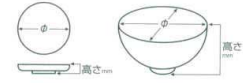

Catalogue No.

20442-78

**078 小鉢(丸)**

刺身鉢 向付					
小鉢	<b>07801-219</b> 呉須刷毛丸碗 <b>540円</b> (100×70mm・330cc)	<b>07802-469</b> 刷毛茶粉引4.3小鉢 <b>410円</b> (130×50mm)	<b>07803-309</b> 花形小鉢ピンク <b>540円</b> (110×110×40mm)	<b>07804-059</b> 青白磁木の実小鉢 <b>530円</b> (120×117×45mm)	<b>07805-179</b> 古代十草4.0小鉢 <b>530円</b> (130×42mm)
小付 珍珠 松花堂					
円菓子鉢・蓋付 小取物碗 むし碗	<b>07806-229</b> もえぎ鉄仙4.0小鉢 <b>520円</b> (115×40mm)	<b>07807-159</b> 織部平小鉢 <b>520円</b> (129×45mm)	<b>07808-229</b> 花ごよみ南蛮小鉢 <b>520円</b> (110×50mm)	<b>07809-059</b> 赤小花3.0鉢 <b>520円</b> (100×35mm)	<b>07810-159</b> 初雪3.6玉割 <b>520円</b> (113×45mm)
天ぷら皿 香水					
付皿 焼物皿	<b>07811-059</b> 赤絵花3.0鉢 <b>520円</b> (100×35mm)	<b>07812-209</b> 厚口白うず小鉢 <b>520円</b> (126×48mm)	<b>07813-339</b> 梨地抹茶型小鉢(大) <b>510円</b> (98×55mm)	<b>07814-229</b> 唐津風緑彩小鉢 <b>510円</b> (110×40mm)	<b>07815-309</b> 黄山松菊型3.5鉢 <b>500円</b> (106×106×40mm)
紅皿・さんま皿 ホッケ皿 仕切焼物皿					
丸皿	<b>07816-309</b> 黄麻の葉菊型3.5鉢 <b>500円</b> (106×106×40mm)	<b>07817-169</b> 織部掛ネジ小付 <b>510円</b> (98×48mm)	<b>07818-179</b> 白菊型小鉢 <b>500円</b> (110×37mm)	<b>07819-409</b> 孔雀金流し花型小鉢 <b>500円</b> (103×96×54mm)	<b>07820-259</b> 里山織部3.6小鉢 <b>500円</b> (125×45mm)
長角皿 正角皿 菱形皿					
のり皿 小皿	<b>07821-079</b> 白粉引八角小鉢 <b>500円</b> (120×55mm)	<b>07822-079</b> 織部八角小鉢 <b>500円</b> (120×55mm)	<b>07823-159</b> ネズミ志野3.3小鉢 <b>500円</b> (100×35mm)	<b>07824-249</b> 銀彩天目括り手4.0小鉢 <b>500円</b> (128×49mm)	<b>07825-189</b> 灰流し抹茶小鉢 <b>490円</b> (10×63mm)
大鉢 多用鉢 組鉢					
組皿	<b>07826-169</b> 糸つむぎ渦中鉢 <b>490円</b> (129×69mm)	<b>07827-059</b> 青白磁岩清水4.0鉢 <b>490円</b> (120×42mm)	<b>07828-059</b> 格子八角鉢 <b>490円</b> (120×55mm)	<b>07829-189</b> 緑彩抹茶小鉢 <b>480円</b> (100×63mm)	<b>07830-179</b> なごり雪石目3.3鉢 <b>480円</b> (110×30mm)
萬古焼大皿 萬古焼大鉢					
酒器 フリーカップ	<b>07826-169</b> 糸つむぎ渦中鉢 <b>490円</b> (129×69mm)	<b>07827-059</b> 青白磁岩清水4.0鉢 <b>490円</b> (120×42mm)	<b>07828-059</b> 格子八角鉢 <b>490円</b> (120×55mm)	<b>07829-189</b> 緑彩抹茶小鉢 <b>480円</b> (100×63mm)	<b>07830-179</b> なごり雪石目3.3鉢 <b>480円</b> (110×30mm)
箸置 調味料掬 カメスリ鉢					
灰皿	<b>07826-169</b> 糸つむぎ渦中鉢 <b>490円</b> (129×69mm)	<b>07827-059</b> 青白磁岩清水4.0鉢 <b>490円</b> (120×42mm)	<b>07828-059</b> 格子八角鉢 <b>490円</b> (120×55mm)	<b>07829-189</b> 緑彩抹茶小鉢 <b>480円</b> (100×63mm)	<b>07830-179</b> なごり雪石目3.3鉢 <b>480円</b> (110×30mm)
和レンゲ スプーン 中華レンゲ					
寿司漏香 長湯香 湯呑 夫婦湯呑	<b>07826-169</b> 糸つむぎ渦中鉢 <b>490円</b> (129×69mm)	<b>07827-059</b> 青白磁岩清水4.0鉢 <b>490円</b> (120×42mm)	<b>07828-059</b> 格子八角鉢 <b>490円</b> (120×55mm)	<b>07829-189</b> 緑彩抹茶小鉢 <b>480円</b> (100×63mm)	<b>07830-179</b> なごり雪石目3.3鉢 <b>480円</b> (110×30mm)
煎茶					
急須 ポット 土瓶	<b>07826-169</b> 糸つむぎ渦中鉢 <b>490円</b> (129×69mm)	<b>07827-059</b> 青白磁岩清水4.0鉢 <b>490円</b> (120×42mm)	<b>07828-059</b> 格子八角鉢 <b>490円</b> (120×55mm)	<b>07829-189</b> 緑彩抹茶小鉢 <b>480円</b> (100×63mm)	<b>07830-179</b> なごり雪石目3.3鉢 <b>480円</b> (110×30mm)
丼 多用碗					
膳鉢 蓋鉢 飯器	<b>07826-169</b> 糸つむぎ渦中鉢 <b>490円</b> (129×69mm)	<b>07827-059</b> 青白磁岩清水4.0鉢 <b>490円</b> (120×42mm)	<b>07828-059</b> 格子八角鉢 <b>490円</b> (120×55mm)	<b>07829-189</b> 緑彩抹茶小鉢 <b>480円</b> (100×63mm)	<b>07830-179</b> なごり雪石目3.3鉢 <b>480円</b> (110×30mm)
大茶 飯碗 麵皿					
ソバ小物 仕切調味皿 土瓶むし	<b>07826-169</b> 糸つむぎ渦中鉢 <b>490円</b> (129×69mm)	<b>07827-059</b> 青白磁岩清水4.0鉢 <b>490円</b> (120×42mm)	<b>07828-059</b> 格子八角鉢 <b>490円</b> (120×55mm)	<b>07829-189</b> 緑彩抹茶小鉢 <b>480円</b> (100×63mm)	<b>07830-179</b> なごり雪石目3.3鉢 <b>480円</b> (110×30mm)