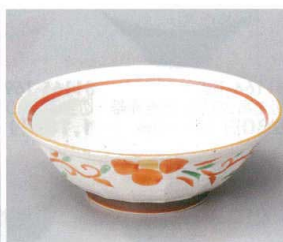

81218-189 黒伊賀水玉7.0反井
3,450円 (217×105mm)