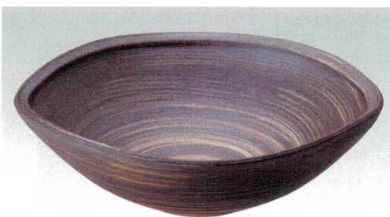

84306-439 清流ウェーブ花器
15,800円 (340×150×310mm) (信楽焼)

84307-439 古陶刷毛目花入
11,000円 (185×155×310mm) (信楽焼)

84308-439 白化粧手桶花入
6,250円 (170×120×280mm) (信楽焼)

84309-439 清流花入
8,000円 (145×330mm) (信楽焼)

84310-439 輪型一輪花入
15,600円 (290×135×320mm)

84311-439 扇形花器
15,600円 (290×110×290mm)

84312-439 刷毛目扇形花器(大)
34,000円 (630×150×340mm)
84313-439 刷毛目扇形花器(大)照明具付
38,000円 (630×150×340mm)

84314-439 いぶし白刷毛目手洗鉢(大)
36,000円 (350×345×120mm)
84315-439 いぶし白刷毛目手洗鉢(小)
22,000円 (260×260×105mm)