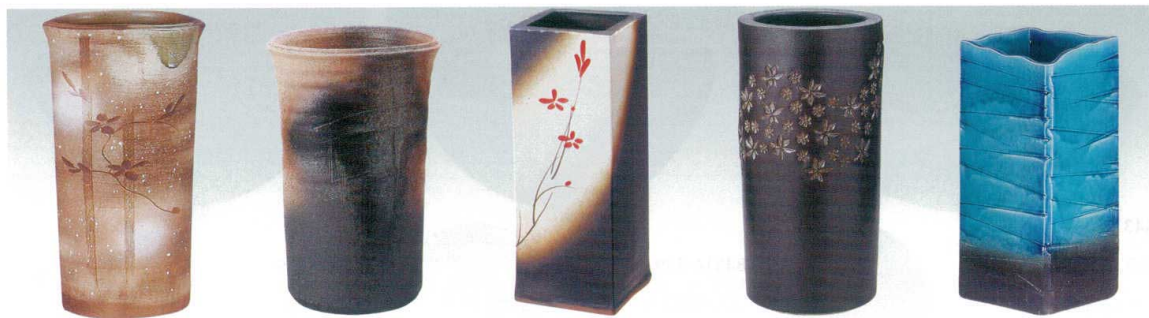

84415-439 草花彫傘立 **15,000円** (260×195×450mm)
84416-439 古陶窯変傘立 **16,500円** (300×255×440mm)
84417-439 赤絵付角型傘立 **12,500円** (170×170×460mm)
84418-439 黒袖小花傘立 **15,000円** (235×480mm)
84419-439 青ガラス角型傘立 **15,000円** (210×210×410mm)