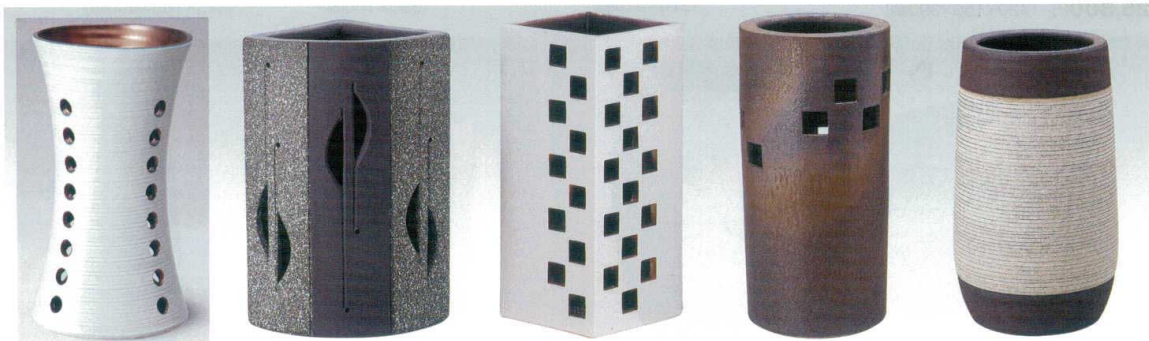

Catalogue No.
20442-844

844 傘立

- 浮世絵
- 日本の心
- 茶器酒器
- 抹茶碗
- 茶道具
- 花器(美濃)
- 花器(信楽)
- 傘立てつくばい
- 信楽たぬき
- インテリア
- 葬祭用具

84401-439 古陶窯肌傘立 **35,000円** (360×330×495mm)
 84402-439 白窯変壺型耳付傘立 **20,000円** (330×280×480mm)
 84403-439 灰窯変壺型変形傘立 **20,000円** (340×330×435mm)
 84404-439 火色壺型耳付傘立 **20,000円** (350×430mm)

84405-439 白マットスキャン金彩傘立 **19,000円** (250×465mm)
 84406-439 ツートンコーナー透かし彫傘立 **25,000円** (320×230×470mm)
 84407-439 スクエアーツートン傘立 **25,000円** (220×220×500mm)
 84408-439 格子彫傘立(金彩) **13,000円** (235×480mm)
 84409-439 炭化砲弾型ストリーム傘立 **19,000円** (250×440mm)