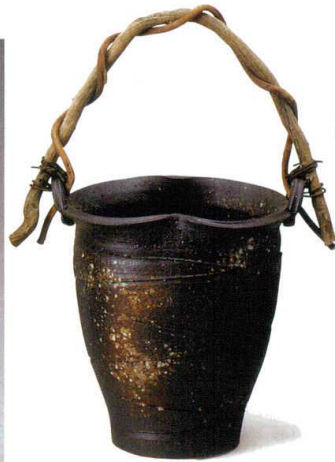

Catalogue No.
20442-845

傘立・つくばい 845

84501-439
三彩刷毛目山づる傘立(花入兼用)
37,000円
(350×570mm)

84502-439
手作り山づる傘立(花入兼用)
20,000円
(370×280×420mm)

84503-439
壺型流木傘立
26,000円
(320×470mm)

84504-439
白窯変手桶傘立
31,800円
(330×520mm)

84505-439
古信楽手桶型傘立
22,500円
(330×300×500mm)

84506-439
白窯変手桶傘立
22,500円
(300×330×500mm)

84507-439
窓ふくろうランプ(室内用)
20,000円
(200×140×375mm)

84508-439
手桶あかり(室内用)
17,500円
(180×130×430mm)

84509-439
筒型あかり(室内用)
11,500円
(125×250mm)