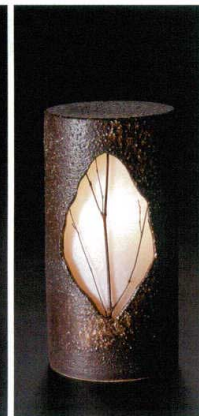

84505-439
古信楽手桶型傘立
22,500円
(330×300×500mm)

84506-439
白窯変手桶傘立
22,500円
(300×330×500mm)

84507-439
窓ふくろうランプ(室内用)
20,000円
(200×140×375mm)

84508-439
手桶あかり(室内用)
17,500円
(180×130×430mm)

84509-439
筒型あかり(室内用)
11,500円
(125×250mm)

84510-439
涌水角型つくばい
130,000円
(460×510mm)

84511-439 涌水つくばい(大)
88,000円 (360×450mm)
84512-439 涌水つくばい(小)
56,000円 (300×380mm)

84513-439 湧水照明付つくばい(大)
98,000円 (335×470mm)
84514-439 湧水照明付つくばい(小)
71,500円 (290×380mm)