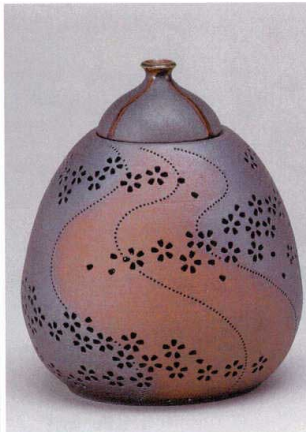

Catalogue No.
20442-847

インテリア(照明)土物・手造 847

和の空間

和の空間を演出する灯り。灯り本体の上部は取り外し可能です。花入れや香炉として使えます。
※手造りのため、多少サイズ・色等異なります。

84701-219 灯り花入 雫の桜(大)
62,000円 (300×340mm)
※P.S.E対応です。

84702-219 灯り花入 雫の桜(中)
52,000円 (220×260mm)
※P.S.E対応です。

84703-219 灯り花入 丸の桜(小)
32,000円 (180×190mm)
※P.S.E対応です。

84704-219 灯り花入 丸の桜(ミニ)
27,000円 (160×170mm)
※P.S.E対応です。

84705-219 灯り花入 雫の笹(小)
42,000円 (160×270mm)
※P.S.E対応です。

84706-219 灯り花入 丸の竹節笹(中)
42,000円 (240×200mm)
※P.S.E対応です。

- 浮世絵
- 日本の心
- 茶器酒器
- 抹茶碗
- 茶道具
- 花器(美濃)
- 花器(信楽)
- 傘立てつくばい
- 信楽たぬき
- インテリア
- 葬祭用具