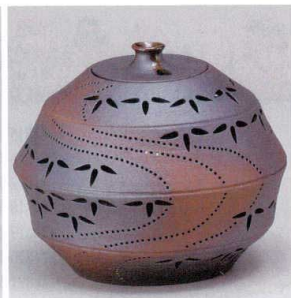

Catalogue No.
20442-847

インテリア(照明)土物・手造 847

和の空間

和の空間を演出する灯り。灯り本体の上部は取り外し可能です。花入れや香炉として使えます。
※手造りのため、多少サイズ・色等異なります。

84701-219 灯り花入 雫の桜(大)
62,000円 (300×340mm)
※P.S.E対応です。

84702-219 灯り花入 雫の桜(中)
52,000円 (220×260mm)
※P.S.E対応です。

84703-219 灯り花入 丸の桜(小)
32,000円 (180×190mm)
※P.S.E対応です。

84704-219 灯り花入 丸の桜(ミニ)
27,000円 (160×170mm)
※P.S.E対応です。

84705-219 灯り花入 雫の笹(小)
42,000円 (160×270mm)
※P.S.E対応です。

84706-219 灯り花入 丸の竹節笹(中)
42,000円 (240×200mm)
※P.S.E対応です。