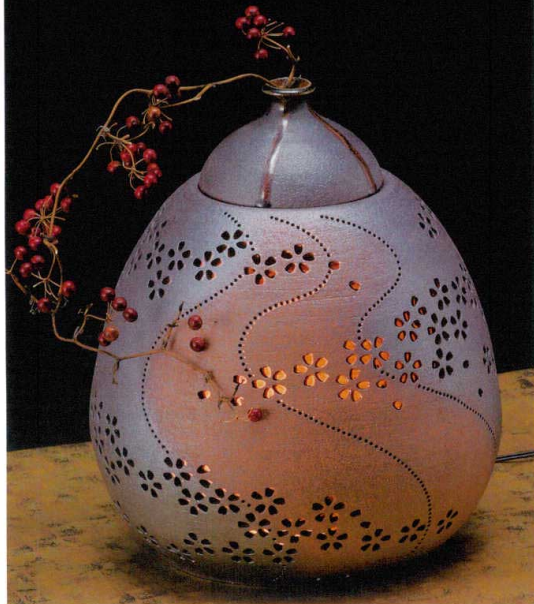

Catalogue No.
20442-847

インテリア(照明)土物・手造 847

和の空間

和の空間を演出する灯り。灯り本体の上部は取り外し可能です。花入れや香炉として使えます。
※手造りのため、多少サイズ・色等異なります。

84701-219 灯り花入 雫の桜(大)
62,000円 (300×340mm)
※P.S.E対応です。

84702-219 灯り花入 雫の桜(中)
52,000円 (220×260mm)
※P.S.E対応です。

84703-219 灯り花入 丸の桜(小)
32,000円 (180×190mm)
※P.S.E対応です。

84704-219 灯り花入 丸の桜(ミニ)
27,000円 (160×170mm)
※P.S.E対応です。

84705-219 灯り花入 雫の笹(小)
42,000円 (160×270mm)
※P.S.E対応です。

84706-219 灯り花入 丸の竹節笹(中)
42,000円 (240×200mm)
※P.S.E対応です。

- 浮世絵
- 日本の心
- 茶器酒器
- 抹茶碗
- 茶道具
- 花器(美濃)
- 花器(信楽)
- 傘立てつくばい
- 信楽たぬき
- インテリア
- 葬祭用具