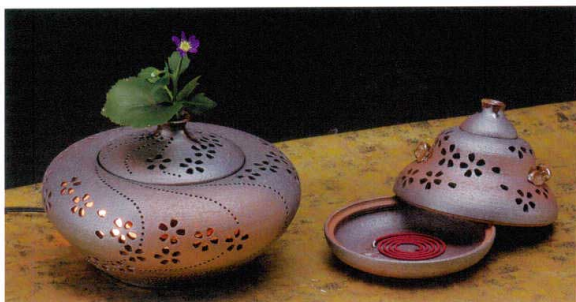

Catalogue No.
20442-847

インテリア(照明)土物・手造 847

和の空間

和の空間を演出する灯り。灯り本体の上部は取り外し可能です。花入れや香炉として使えます。
※手造りのため、多少サイズ・色等異なります。

84701-219 灯り花入 雫の桜(大)
62,000円 (300×340mm)
※P.S.E対応です。

84702-219 灯り花入 雫の桜(中)
52,000円 (220×260mm)
※P.S.E対応です。

84703-219 灯り花入 丸の桜(小)
32,000円 (180×190mm)
※P.S.E対応です。

84704-219 灯り花入 丸の桜(ミニ)
27,000円 (160×170mm)
※P.S.E対応です。

84705-219 灯り花入 雫の笹(小)
42,000円 (160×270mm)
※P.S.E対応です。

84706-219 灯り花入 丸の竹節笹(中)
42,000円 (240×200mm)
※P.S.E対応です。

84707-219 灯り花入 丸の竹節笹(小)
32,000円 (200×190mm)
※P.S.E対応です。

84708-219 灯り花入 丸の竹節笹(大)
62,000円 (290×255mm)
※P.S.E対応です。

84709-219 灯り香炉 薫香の桜
52,000円 (230×140mm)
※P.S.E対応です。

84710-219 蚊取り花入 風流の桜
20,000円 (150×120mm)
※蚊取りは照明ではありません。

- 浮世絵
- 日本の心
- 茶器酒器
- 抹茶碗
- 茶道具
- 花器(美濃)
- 花器(信楽)
- 傘立てつくばい
- 信楽たぬき
- インテリア
- 葬祭用具