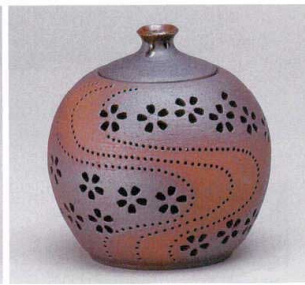

Catalogue No.
20442-847

インテリア(照明)土物・手造 847

和の空間

和の空間を演出する灯り。灯り本体の上部は取り外し可能です。花入れや香炉として使えます。
※手造りのため、多少サイズ・色等異なります。

84701-219 灯り花入 雫の桜(大)
62,000円 (300×340mm)
※P.S.E対応です。

84702-219 灯り花入 雫の桜(中)
52,000円 (220×260mm)
※P.S.E対応です。

84703-219 灯り花入 丸の桜(小)
32,000円 (180×190mm)
※P.S.E対応です。

84704-219 灯り花入 丸の桜(ミニ)
27,000円 (160×170mm)
※P.S.E対応です。

84705-219 灯り花入 雫の笹(小)
42,000円 (160×270mm)
※P.S.E対応です。

84706-219 灯り花入 丸の竹節笹(中)
42,000円 (240×200mm)
※P.S.E対応です。