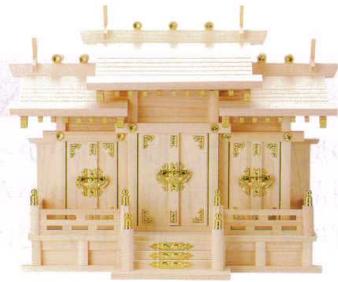

Catalogue No.
20442-853

葬祭用具(神仏具) 853

- 浮世絵
- 日本の心
- 茶器
酒器
- 抹茶碗
- 茶道具
- 花器
(美濃)
- 花器
(信楽)
- 傘立て
つくばい
- 信楽たぬき
- インテリア
- 葬祭用具**

85301-219
東濃ひのき神棚 一社大神明
17,600円 (390×210×440mm)

85302-219
東濃ひのき神棚 屋根違い三社(小)
21,000円 (540×230×420mm)

85303-219 二福神恵比寿大黒5.0寸
2,000円 (135mm)
85304-219 二福神恵比寿大黒3.0寸
1,600円 (100mm)

85305-219
造花櫛
700円 (450mm)

85306-219 神具セット(大)**4,200円** 5.0樽立、4.0瓶子、3.0皿、1.8水玉
85307-219 神具セット(中)**3,000円** 4.0樽立、3.0瓶子、2.5皿、1.8水玉
85308-219 神具セット(小)**2,950円** 3.5樽立、2.5瓶子、2.0皿、1.5水玉

85309-219 御神前6.0樽立
1,850円 (105×185mm)
85310-219 御神前5.0樽立
920円 (84×155mm)
85311-219 御神前4.0樽立
650円 (72×130mm)
85312-219 御神前3.5樽立
600円 (60×105mm)

85313-219 白6.0樽立
1,500円 (105×185mm)
85314-219 白5.0樽立
620円 (84×155mm)
85315-219 白4.0樽立
400円 (72×130mm)
85316-219 白3.5樽立
390円 (60×105mm)
85317-219 白3.0樽立
380円 (52×92mm)