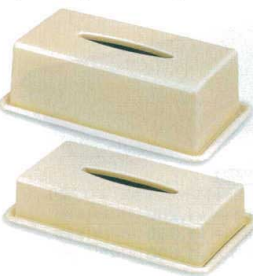

1. **10-1003-9** 1-801-2
   ■(大)ティッシュボックス(深型) アイボリー塗り
   ¥3,600 (30.8×17.5×10.3) 櫃20

1. **10-1003-10** 1-801-1
   ■(小)ティッシュボックス(浅型) アイボリー塗り
   ¥2,900 (29.8×16.5×6.3) 櫃20

御影 Mikage

天然の素材をモチーフに、ストーン柄の洒落たデザインはシャープなイメージを主張します。