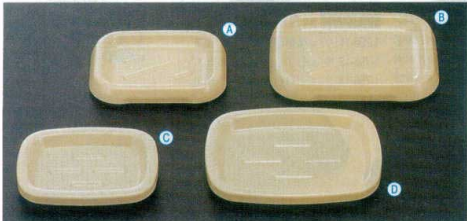

Catalogue No.
20446-1003

1003 Waka Hotel Goods (ホテルグッズ)

■メラミン樹脂 ■ABS樹脂

アイボリー Ivory

ナチュラル感が心地よい、清楚なイメージで魅了するアイボリーカラーが、優しくお部屋を演出します。

1. **10-1003-1** ■長角石鹸台 アイボリー
   A 1-800-1(小) ¥300 (9.5×7.4×1.5) 櫃200
   B 1-800-2(大) ¥400 (11.7×9.1×1.7) 櫃150
2. **10-1003-2** ■小判石鹸皿 アイボリー
   C 1-800-3(小) ¥300 (9.3×7.3×1.3) 櫃200
   D 1-800-4(大) ¥400 (11.7×9.1×1.3) 櫃150

1. **10-1003-3** ■丸型灰皿 アイボリー
   1-800-5(小) ¥500 (11φ×2.7) 櫃170
   1-800-6(中) ¥680 (12.2φ×3.1) 櫃120
   1-800-7(大) ¥800 (13.5φ×3.2) 櫃100

1. **10-1003-4** ■くつわ型灰皿 アイボリー
   1-800-8(小) ¥380 (10.5×10.5×1.9) 櫃180
   1-800-9(中) ¥450 (11.6×11.6×2) 櫃140
   1-800-10(大) ¥510 (12.8×12.8×2.1) 櫃120

1. **10-1003-5** ■角灰皿 アイボリー
   1-800-11(小) ¥460 (11×11×2.3) 櫃130
   1-800-12(中) ¥570 (12.5×12.5×2.6) 櫃130
   1-800-13(大) ¥700 (14×14×3) 櫃100

1. **10-1003-6** 1-800-14
   ■ティパック入れ アイボリー
   ¥650 (7.9×7.9×3.6) 櫃100

1. **10-1003-7** 1-800-15
   ■ニツ仕切ティパックトレー アイボリー
   ¥650 (19.5×10.5×1.7) 櫃100

アイボリー塗り

1. **10-1003-11** 1-801-3
   ■コップ アイボリー塗り
   ¥550 (7.3φ×9.1) 櫃100

1. **10-1003-12** 1-801-4
   ■歯ブラシ立て アイボリー塗り
   ¥1,300 (13.9×7.7×9) 櫃40

1. **10-1003-14**
   ■フラットトレー(底塗加工) アイボリー塗り
   1-801-8(小) ¥1,400 (22.6×12.1×1.5) 櫃60
   1-801-9(中) ¥1,650 (28.7×12.1×1.5) 櫃60
   1-801-10(大) ¥1,950 (34.7×12.1×1.5) 櫃60