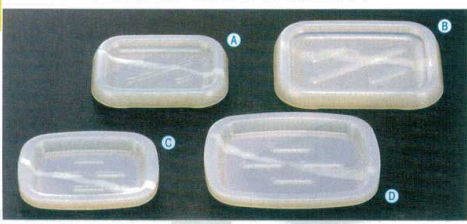

ホテルグッズ

大理石 Dairiseki

大理石調の風合いを生かしたデザインは、エレガントな気品が漂い空間を豪華に演出します。

1. **10-1003-23** ■長角石鹸台 大理石
   A 1-803-1(小) ¥370 (9.5×7.4×1.5) 櫃200
   B 1-804-2(大) ¥500 (11.7×9.1×1.7) 櫃150
2. **10-1003-24** ■小判石鹸皿 大理石
   C 1-803-3(小) ¥350 (9.3×7.3×1.3) 櫃200
   D 1-804-4(大) ¥470 (11.7×9.1×1.3) 櫃150

1. **10-1003-25** ■丸型灰皿 大理石
   1-803-5(小) ¥730 (11φ×2.7) 櫃170
   1-803-6(中) ¥1,000 (12.2φ×3.1) 櫃120
   1-803-7(大) ¥1,190 (13.5φ×3.2) 櫃100

1. **10-1003-26** ■くつわ型灰皿 大理石
   1-803-8(小) ¥510 (10.5×10.5×1.9) 櫃180
   1-803-9(中) ¥600 (11.6×11.6×2) 櫃140
   1-803-10(大) ¥700 (12.8×12.8×2.1) 櫃120

1. **10-1003-27** ■角灰皿 大理石
   1-803-11(小) ¥630 (11×11×2.3) 櫃130
   1-803-12(中) ¥800 (12.5×12.5×2.6) 櫃130
   1-803-13(大) ¥1,000 (14×14×3) 櫃100

1. **10-1003-28** 1-803-14
   ■ティパック入れ 大理石
   ¥790 (7.9×7.9×3.6) 櫃100

1. **10-1003-29** 1-803-15
   ■ニツ仕切ティパックトレー 大理石
   ¥840 (19.5×10.5×1.7) 櫃100

※この頁の青字価格の商品は、掛率が異なりますのでご注意ください。