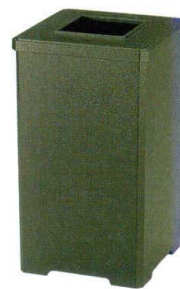

10-1004-11 1-810-28
[A] 角くず入れ グリーン石目
¥5,000 (21×21×36) 櫃6