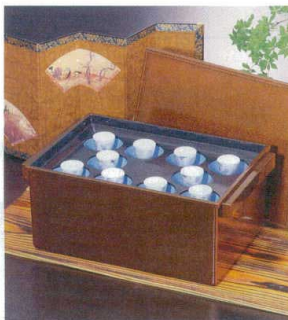

10-1009-11 1-830-11  
木6本用ビール運び 黒天朱 積み重ね可能  
¥14,700 (31.4×24.3×35.3) 横6

10-1009-12 1-831-4  
木6本用ビール運び ケヤキ  
¥19,000 (31.8×21×37.3) 横4

10-1009-13 1-831-1  
木15本用酒運び 朱天黒  
¥14,300 (42.5×27×23.5) 横4

10-1009-14 1-831-3  
木10本用酒運び 朱天黒  
¥7,300 (41.3×17×20) 横6

10-1009-15 1-831-2  
木8本用酒運び 朱天黒  
¥13,700 (39.4×24.3×22) 横6

ビール運び・銚子運び

10-1009-16 1-831-10  
A 10本用保温酒運び 梨地  
¥16,000 (42.8×29.1×18.8) 横4

10-1009-17 1-831-5  
籐2本ビール運び直送  
¥8,000 (19.5×11×40) 横12

10-1009-18 1-831-6  
籐3本ビール運び直送  
¥10,700 (28×11×40) 横12