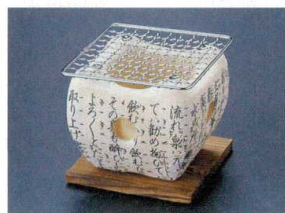

10-1024-10 金網
H-84-2 12角 **¥250** (12.5×12.5)
H-84-3 15角 **¥290** (15×15)
H-84-4 18角 **¥390** (17×17)
H-84-5 21角 **¥440** (22×22)

10-1024-11 ステン網
H-84-6 12角 **¥750** (11.5×11.5)
H-84-7 15角 **¥820** (14.5×14.5)
H-84-8 18角 **¥1,000** (17×17)
H-84-9 21角 **¥1,200** (20.5×20.5)

10-1024-12 1-852-19
(大)長角コンロ
¥28,000 (35.8×24.5×17.2)

10-1024-13 1-852-17
長角金網
¥400 (28.5×15)

朴葉 ※100枚単位でお願いします。

10-1024-14 H-15-81
朴葉 (L) (100枚入)
時価 (約36〜40cm)

10-1024-15 H-15-80
朴葉 (M) (100枚入)
時価 (約29〜36cm)

10-1024-16 H-15-79
朴葉 (S) (100枚入)
時価 (約26〜29cm)

10-1024-17 H-15-78
朴葉 (SS型取カット) (100枚入)
時価 (約22〜24cm×幅12cm)
※大きさにバラつきがないタイプ

10-1024-18 4号角コンロ(アミ別売)
1-852-20 **¥2,100** (12×12×10)
10-1024-19 焼杉敷板 12cm
1-848-47 **¥360** (11×11×1)