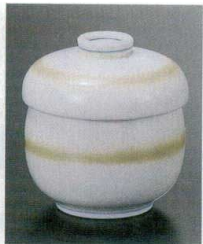

Catalogue No.
20446-1029

1029 | 茶碗蒸し・蓋物・高台小鉢(有田焼)

10-1029-1 H-11-71 直送
陶花瓢蒸碗
ヒワピンクたたき(有田焼)
¥2,000 (7.5φ×9.1)

10-1029-2 H-11-72 直送
陶腰丸蒸碗
ヒワピンクたたき(有田焼)
¥1,550 (8.5φ×8.9)

10-1029-3 H-11-73 直送
陶鈴型蒸碗
二色たたき(有田焼)
¥1,800 (7.2φ×7)

10-1029-4 H-11-76 直送
陶ひさご型蒸碗
グリーン帯ぼかし(有田焼)
¥2,100 (8.4φ×9)

10-1029-5 H-77-18 直送
陶刷毛十草蒸碗(有田焼)
¥2,600 (8.8φ×8.6)

10-1029-6 H-70-4 直送
陶美鈴型蒸碗 赤一珍緋彩唐草(有田焼)
¥5,100 (8.6φ×9.7)

10-1029-7 H-94-55 直送
陶サビ篋目蒸茶碗蒸し(小)(有田焼)
¥1,570 (6.5φ×7.9)