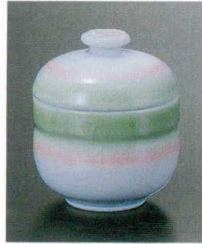

Catalogue No.
20446-1029

1029 | 茶碗蒸し・蓋物・高台小鉢(有田焼)

10-1029-1 H-11-71 直送
陶花瓢蒸碗
ヒワピンクたたき(有田焼)
¥2,000 (7.5φ×9.1)

10-1029-2 H-11-72 直送
陶腰丸蒸碗
ヒワピンクたたき(有田焼)
¥1,550 (8.5φ×8.9)

10-1029-3 H-11-73 直送
陶鈴型蒸碗
二色たたき(有田焼)
¥1,800 (7.2φ×7)

10-1029-4 H-11-76 直送
陶ひさご型蒸碗
グリーン帯ぼかし(有田焼)
¥2,100 (8.4φ×9)

10-1029-5 H-77-18 直送
陶刷毛十草蒸碗(有田焼)
¥2,600 (8.8φ×8.6)

10-1029-6 H-70-4 直送
陶美鈴型蒸碗 赤一珍緋彩唐草(有田焼)
¥5,100 (8.6φ×9.7)

10-1029-7 H-94-55 直送
陶サビ篋目蒸茶碗蒸し(小)(有田焼)
¥1,570 (6.5φ×7.9)