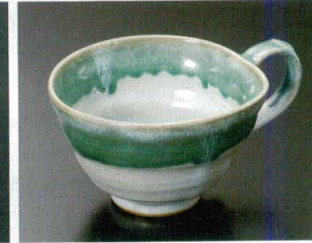

10-1030-12 H-93-90 直送
陶 斑天目なまこ型中付(有田焼)
¥2,000 (16.2×9.7×4.8)

10-1030-13 H-70-12 直送
陶 三ツ足楕円小鉢 染錦丸地紋(有田焼)
¥3,650 (12.2×10.7×5.1)

10-1030-14 H-70-13 直送
陶 反鉢 内外刷毛十草(赤)(有田焼)
¥1,800 (12.1φ×7.1)

10-1030-15 H-70-14 直送
陶 八角高台測丸中付 グリーン吹金彩(有田焼)
¥4,400 (11.1φ×6.9)

10-1030-16 H-93-91 直送
陶 緑流しスープカップ
¥1,350 (15.2×12×8)

直送 この頁の商品はメーカーから直送の為、運賃は別途請求になります。 *この頁の商品は、掛率が異なりますのでご注意ください。

陶
器