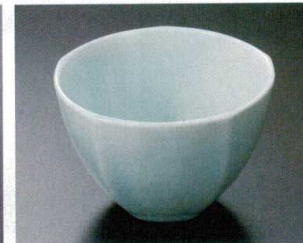

10-1030-11 H-93-88 直送
陶 青白磁研五方鉢(有田焼)
¥1,700 (11.8φ×8.2)