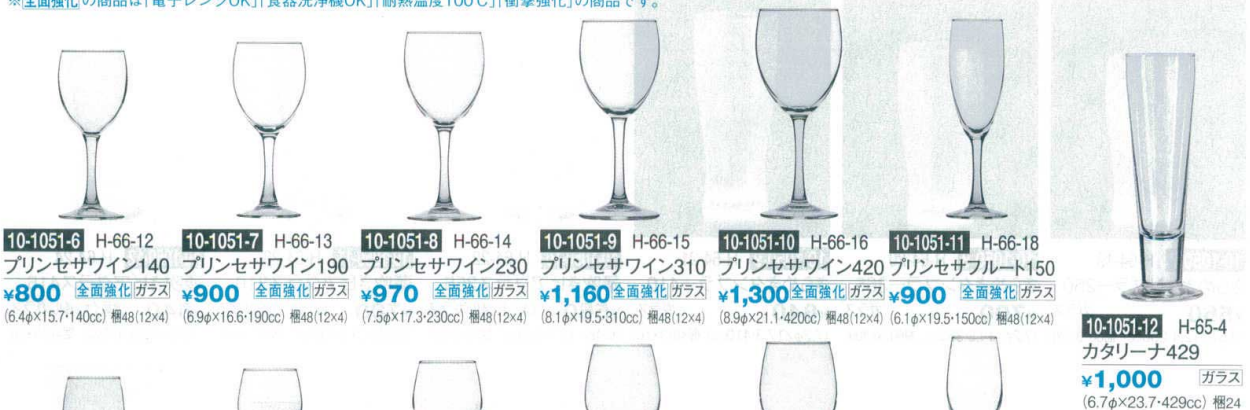

Catalogue No.
20446-1051

1051 海外ブランドガラス・ワイングラス・デキャンタ

1892年、アメリカに設立。
アメリカ国内で、
フードサービス業への提供を大きく展開。
その後、ブランド名を世界中に広め、
現在、世界中にブランドを確立させている。

※梱包数(内箱入数×内箱数)
※ご注文は内箱単位でお求め下さい。
※価格は1個あたりの価格になっております。

10-1051-1 H-64-82 キューブボーティブ224 ¥560 ガラス (7.1φ×7.6×224cc) 梱12	10-1051-2 H-64-83 キューブボーティブ355 ¥720 ガラス (8.8φ×8.5×355cc) 梱12	10-1051-3 H-64-84 キューブボーティブ591 ¥730 ガラス (10.1φ×10.1×591cc) 梱12	10-1051-4 H-42-82 パネルタンブラー266 ¥470 ガラス (7.6φ×10.4×266cc) 梱48	10-1051-5 H-42-83 パネルタンブラー355 ¥500 ガラス (7.9φ×13.6×355cc) 梱24(6×4)
--	--	--	--	---

※梱包数(内箱入数×内箱数) ※ご注文は内箱単位でお求め下さい。 ※価格は1個あたりの価格になっております。
※全面強化の商品は「電子レンジOK」「食器洗浄機OK」「耐熱温度100℃」「衝撃強化」の商品です。

10-1051-6 H-66-12 プリンセサワイン140 ¥800 全面強化ガラス (6.4φ×15.7×140cc) 梱48(12×4)	10-1051-7 H-66-13 プリンセサワイン190 ¥900 全面強化ガラス (6.9φ×16.6×190cc) 梱48(12×4)	10-1051-8 H-66-14 プリンセサワイン230 ¥970 全面強化ガラス (7.5φ×17.3×230cc) 梱48(12×4)	10-1051-9 H-66-15 プリンセサワイン310 ¥1,160 全面強化ガラス (8.1φ×19.5×310cc) 梱48(12×4)	10-1051-10 H-66-16 プリンセサワイン420 ¥1,300 全面強化ガラス (8.9φ×21.1×420cc) 梱48(12×4)	10-1051-11 H-66-18 プリンセサフルート150 ¥900 全面強化ガラス (6.1φ×19.5×150cc) 梱48(12×4)	10-1051-12 H-65-4 カタリーナ429 ¥1,000 ガラス (6.7φ×23.7×429cc) 梱24
--	--	--	--	---	--	---

10-1051-13 H-66-19 パーセプション118 ¥670 ガラス (5.1φ×14.9×118cc) 梱12	10-1051-14 H-66-20 パーセプション192 ¥680 ガラス (5.7φ×17.7×192cc) 梱12	10-1051-15 H-66-21 パーセプション237 ¥690 ガラス (6φ×18.4×237cc) 梱12	10-1051-16 H-66-23 パーセプション325 ¥700 ガラス (6.3φ×20×325cc) 梱48	10-1051-17 H-66-24 パーセプション414 ¥720 ガラス (7φ×20.9×414cc) 梱12	10-1051-18 H-66-25 パーセプション170 ¥730 ガラス (4.8φ×21.6×170cc) 梱12
--	--	--	--	--	--