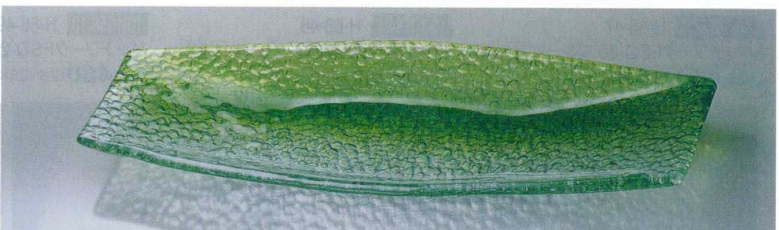

10-1059-12 長角盛皿 グリーンすかし **限定品**
H-8-61 ¥7,200 (47×19.2×3.7)