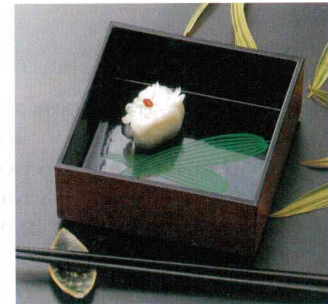

Catalogue No.  
20446-1078

懐敷 1078

※200枚単位でお願いします。

懐石シート 角 笹

- 食材を一層引き立てます。
- 器に食品が付くのを防ぎ、洗浄を楽にします。
- 器にキズが付くのを防げます。

<b>10-1078-1</b> 懐石シート 角 笹 (200枚入)	B-8-93 15角(15×15) <b>¥1,200</b> (1枚 ¥6)
B-9-59 10角(10×10) <b>¥620</b> (1枚 ¥3.1)	B-8-94 18角(18×18) <b>¥1,540</b> (1枚 ¥7.7)
B-8-92 12角(12×12) <b>¥900</b> (1枚 ¥4.5)	B-9-60 24角(24×24) <b>¥2,200</b> (1枚 ¥11)

懐石シート 角 新 笹

- 食材を一層引き立てます。
- 器に食品が付くのを防ぎ、洗浄を楽にします。
- 器にキズが付くのを防げます。

<b>10-1078-2</b> 懐石シート 角 新 笹 (200枚入)	H-20-69 15角(15×15) <b>¥1,220</b> (1枚 ¥6.1)
H-20-67 10角(10×10) <b>¥640</b> (1枚 ¥3.2)	H-20-70 18角(18×18) <b>¥1,560</b> (1枚 ¥7.8)
H-20-68 12角(12×12) <b>¥920</b> (1枚 ¥4.6)	H-20-71 24角(24×24) <b>¥2,800</b> (1枚 ¥14)

懐石シート 角 南 天

- 食材を一層引き立てます。
- 器に食品が付くのを防ぎ、洗浄を楽にします。
- 器にキズが付くのを防げます。

<b>10-1078-3</b> 懐石シート 角 南 天 (200枚入)	H-20-74 15角(15×15) <b>¥1,640</b> (1枚 ¥8.2)
H-20-72 10角(10×10) <b>¥880</b> (1枚 ¥4.4)	H-20-75 18角(18×18) <b>¥2,120</b> (1枚 ¥10.6)
H-20-73 12角(12×12) <b>¥1,220</b> (1枚 ¥6.1)	H-20-76 24角(24×24) <b>¥3,800</b> (1枚 ¥19)