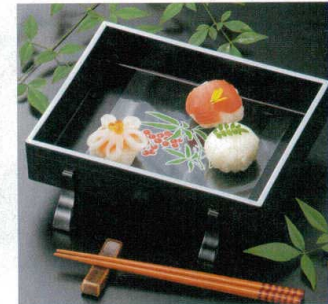

Catalogue No.  
20446-1078

懐敷 1078

※200枚単位でお願いします。

懐石シート 角 笹

- 食材を一層引き立てます。
- 器に食品が付くのを防ぎ、洗浄を楽にします。
- 器にキズが付くのを防げます。

<b>10-1078-1</b> 懐石シート 角 笹 (200枚入)	B-8-93 15角(15×15) <b>¥1,200</b> (1枚 ¥6)
B-9-59 10角(10×10) <b>¥620</b> (1枚 ¥3.1)	B-8-94 18角(18×18) <b>¥1,540</b> (1枚 ¥7.7)
B-8-92 12角(12×12) <b>¥900</b> (1枚 ¥4.5)	B-9-60 24角(24×24) <b>¥2,200</b> (1枚 ¥11)

懐石シート 角 新 笹

- 食材を一層引き立てます。
- 器に食品が付くのを防ぎ、洗浄を楽にします。
- 器にキズが付くのを防げます。

<b>10-1078-2</b> 懐石シート 角 新 笹 (200枚入)	H-20-69 15角(15×15) <b>¥1,220</b> (1枚 ¥6.1)
H-20-67 10角(10×10) <b>¥640</b> (1枚 ¥3.2)	H-20-70 18角(18×18) <b>¥1,560</b> (1枚 ¥7.8)
H-20-68 12角(12×12) <b>¥920</b> (1枚 ¥4.6)	H-20-71 24角(24×24) <b>¥2,800</b> (1枚 ¥14)

懐石シート 角 南 天

- 食材を一層引き立てます。
- 器に食品が付くのを防ぎ、洗浄を楽にします。
- 器にキズが付くのを防げます。

<b>10-1078-3</b> 懐石シート 角 南 天 (200枚入)	H-20-74 15角(15×15) <b>¥1,640</b> (1枚 ¥8.2)
H-20-72 10角(10×10) <b>¥880</b> (1枚 ¥4.4)	H-20-75 18角(18×18) <b>¥2,120</b> (1枚 ¥10.6)
H-20-73 12角(12×12) <b>¥1,220</b> (1枚 ¥6.1)	H-20-76 24角(24×24) <b>¥3,800</b> (1枚 ¥19)