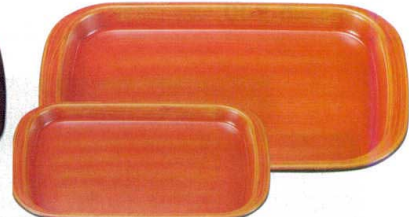

Catalogue No.  
20446-108

深型トレイ・ミニトレイ・スマートトレイ・角木目カスター盆・カフェトレイ **108**

お盆

**10-108-1** B-24-74  
[A]深型トレイ 新紫檀裏黒塗  
¥2,000 (24.1×11.4×2.2) 梱60

**10-108-2** B-24-75  
[A]深型トレイ 銀透き裏黒塗  
¥1,700 (24.1×11.4×2.2) 梱60

**10-108-3** B-24-76  
[A]ミニトレイ 白裏白塗  
¥950 (24×10.6×1.8) 梱80

**10-108-4** B-24-77  
[A]ミニトレイ 緑刷毛目  
¥1,000 (24×10.6×1.8) 梱80

**10-108-5** [A]スマートトレイ 溜  
B-24-78 (小) ¥950 (21.8×14.8×1.8) 梱80  
B-24-79 (大) ¥1,400 (30×20.8×1.8) 梱60