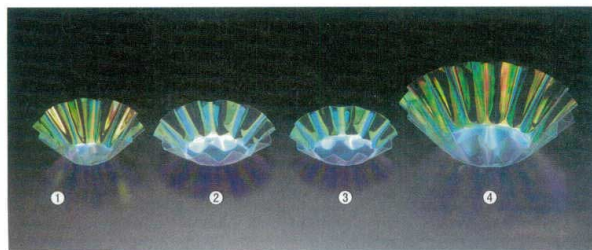

10-1085-4 フィルム丸トレ オーロラ (200枚入)

H-16-13	① 高型17φ	(14φ×5・底径6φ)	¥7,200	(1枚 ¥36)
H-17-11	② 低型17φ	(15.5φ×3.5・底径8φ)	¥7,200	(1枚 ¥36)
H-17-12	③ 厚口17φ	(13.5φ×5・底径8φ)	¥13,000	(1枚 ¥65)
H-17-13	④ 厚口27.3φ	(22.5φ×7・底径8φ)	¥39,000	(1枚 ¥195)