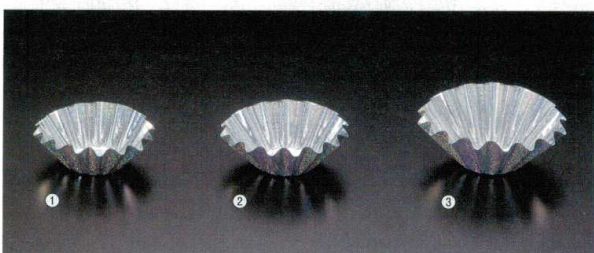

Catalogue No.
20446-1086

フィルム丸トレイ 1086

10-1086-1 フィルム丸トレイ ダイア (200枚入) ①②③④のみ500枚入り

- H-16-47 ①9.5φ (7φ×2.5・底径4φ) **¥10,000** (1枚 ¥20)
- H-16-48 ②10.1φ (8φ×3・底径4φ) **¥12,500** (1枚 ¥25)
- H-16-49 ③高型11.8φ (9φ×3.5・底径4φ) **¥15,500** (1枚 ¥31)
- H-17-14 ④低型11.8φ (10φ×3・底径6φ) **¥15,500** (1枚 ¥31)
- H-36-22 ⑤15φ(小) (12φ×4・底径5.5φ) **¥9,600** (1枚 ¥48)
- H-21-5 ⑥低型15φ (13.5φ×3・底径8φ) **¥9,600** (1枚 ¥48)
- H-16-50 ⑦15φ (13φ×4.5・底径6φ) **¥9,600** (1枚 ¥48)

10-1086-2 フィルム丸トレイ ダイア (200枚入)

- H-16-51 ①17φ (14φ×5・底径6φ) **¥11,700** (1枚 ¥58.5)
- H-17-15 ②厚口17φ (13.5φ×5・底径8φ) **¥16,800** (1枚 ¥84)
- H-17-16 ③厚口27.3φ (22.5φ×7・底径11φ) **¥54,000** (1枚 ¥270)

10-1086-3 フィルム丸トレイ 銀彩 (500枚入)